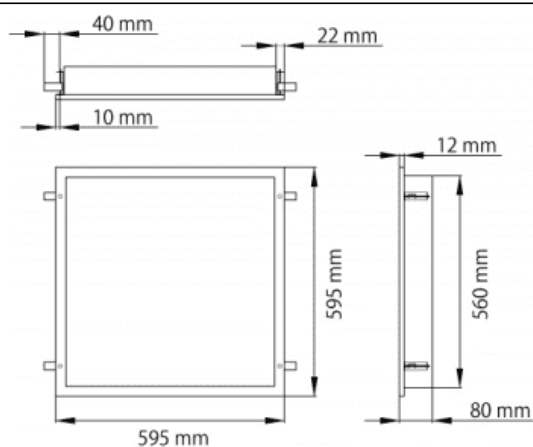

B-PANEL Smart

Luminaire encastré Lavov de la gamme CLEAN-PANEL, d'une puissance de 40 W et d'un angle de faisceau de 90°. UGR 19. CCT non disponible. Flux lumineux total de 4 800 lm et efficacité lumineuse de 120 lm/W. Driver sans fil à température de couleur variable. Fabriqué en tôle d'acier thermolaquée blanche. Indice de protection IP65.

Code article	86.RST8.1009.01
Type de produit	Intérieurs
Catégorie	Luminaires encastrés
Famille	B-PANEL
Sous-famille	B-PANEL Smart
Pictograms	

Dimensions

Product dimensions (mm) 595*595*80

Dessin technique

Produit	
Puissance système (W)	40
Flux lumineux utile (lm)	4800
Efficacité lumineuse (lm/W)	120
Angle de faisceau	90
Durée de vie	50000h L80B10
IP	65
Finition	Blanc
U. G. R	19
Marque de la LED	Seoul
Driver intégré	oui
Équipement	WIRELESS TUNABLE WHITE
Source lumineuse	LED
Type de LED	SMD
Température de couleur (K)	tunable
Uniformité chromatique (SDCM)	SDCM3
CRI	80