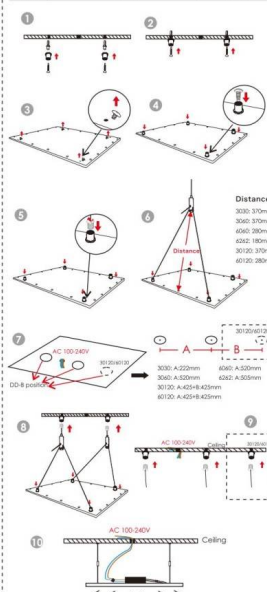

► RECESSED IN A CUT-OUT HOLE

Accessories	3030	3060	6060	6262	30120	60120
	X 4				X 6	

► RECESSED IN FALSE-CEILING FRAME

► SUSPENSION

Accessories	3030	3060	6060	6262	30120	60120
	X 2				X 3	
	X 2				X 3	
	X 4				X 6	
	X 2				X 3	
	X 2				X 3	

► CEILING & WALL MOUNTED

Accessories	3030	3060	6060	6262	30120	60120
	X 4				X 6	
	X 4				X 6	
	X 4				X 6	
	X 4				X 6	
	X 4				X 6	

► FRAME MOUNTED

Accessories	3030	3060	6060	6262	30120	60120
Frame A					X 2	X 2
Frame B					X 2	X 2
					X 8	X 8
					X 4	X 6