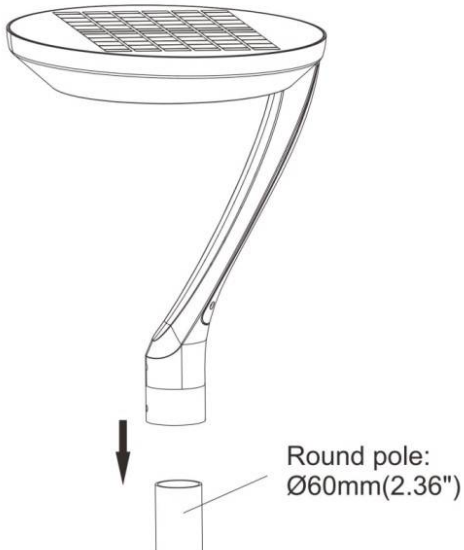

## Single-Strut Mount

Unit: mm/inch

**1.** ✕

M8  
2PCS  
8N.m

**2.** ✕

M4  
2PCS  
1.2 N.m

**3.** ✕

**4.** ✕

M10x16  
2PCS  
17N.m