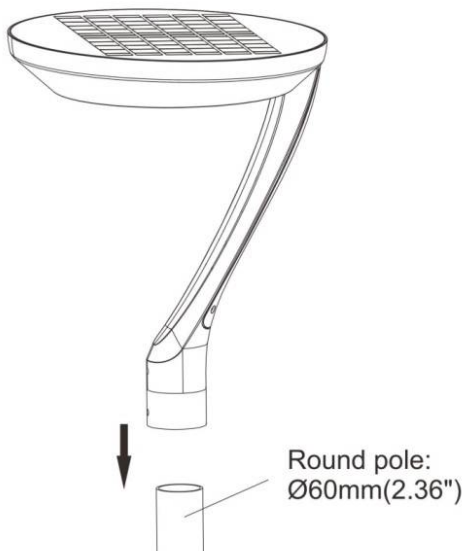

Single-Strut Mount

Unit: mm/inch

1. ✕

M8
2PCS
8N.m

2. ✕

M4
2PCS
1.2 N.m

3. ✕

4. ✕

M10x16
2PCS
17N.m