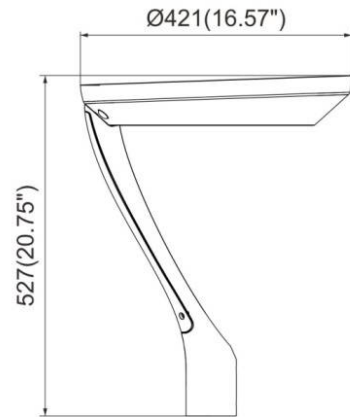

## Single-Strut Mount

Unit: mm/inch

**1.** ✕

M8  
2PCS  
8N.m

**2.** ✕

M4  
2PCS  
1.2 N.m

**3.** ✕

**4.** ✕

M10x16  
2PCS  
17N.m