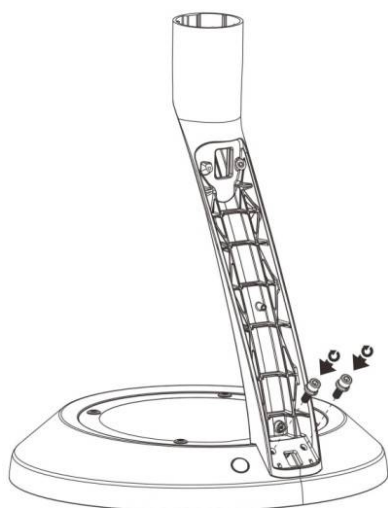

Single-Strut Mount

Unit: mm/inch

1. ✕

M8
2PCS
8N.m

2. ✕

M4
2PCS
1.2 N.m

3. ✕

4. ✕

M10x16
2PCS
17N.m