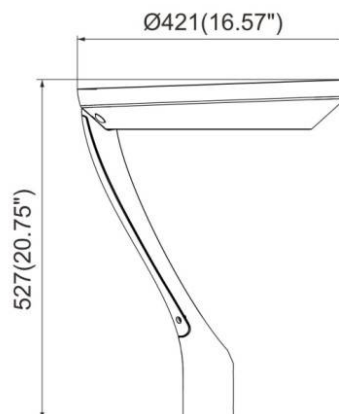

Single-Strut Mount

Unit: mm/inch

1. ✕

M8
2PCS
8N.m

2. ✕

M4
2PCS
1.2 N.m

3. ✕

4. ✕

M10x16
2PCS
17N.m