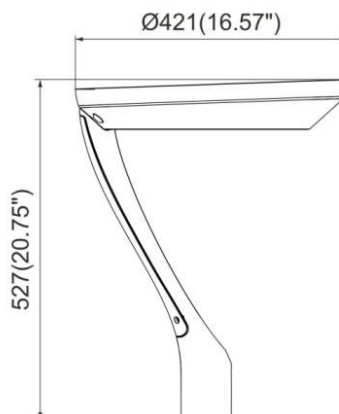

## Single-Strut Mount

Unit: mm/inch

**1.** ✕

M8  
2PCS  
8N.m

**2.** ✕

M4  
2PCS  
1.2 N.m

**3.** ✕

**4.** ✕

M10x16  
2PCS  
17N.m