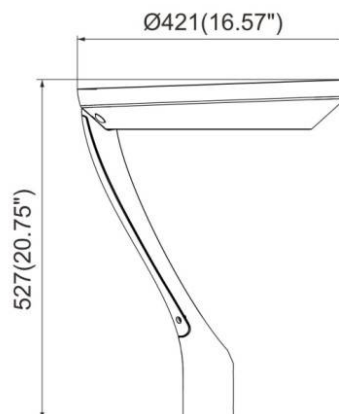

## Single-Strut Mount

Unit: mm/inch

**1.** ✕

M8  
2PCS  
8N.m

**2.** ✕

M4  
2PCS  
1.2 N.m

**3.** ✕

**4.** ✕

M10x16  
2PCS  
17N.m