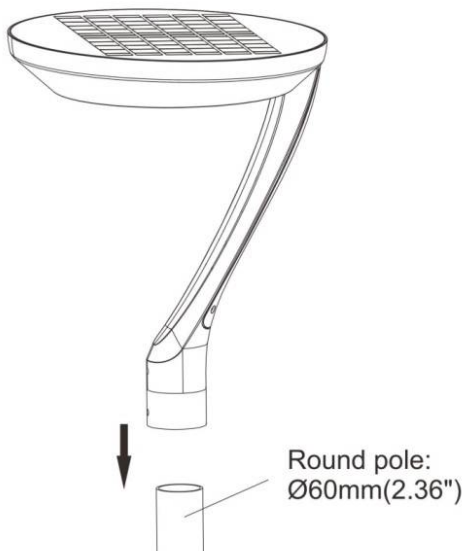

## Single-Strut Mount

Unit: mm/inch

**1.** ✕

M8  
2PCS  
8N.m

**2.** ✕

M4  
2PCS  
1.2 N.m

**3.** ✕

**4.** ✕

M10x16  
2PCS  
17N.m