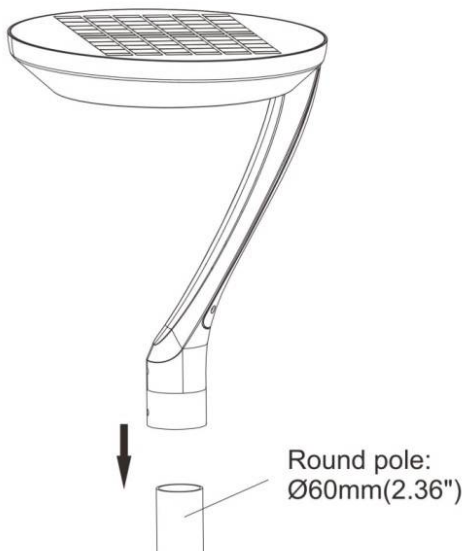

## Single-Strut Mount

Unit: mm/inch

**1.** ✕

M8  
2PCS  
8N.m

**2.** ✕

M4  
2PCS  
1.2 N.m

**3.** ✕

**4.** ✕

M10x16  
2PCS  
17N.m