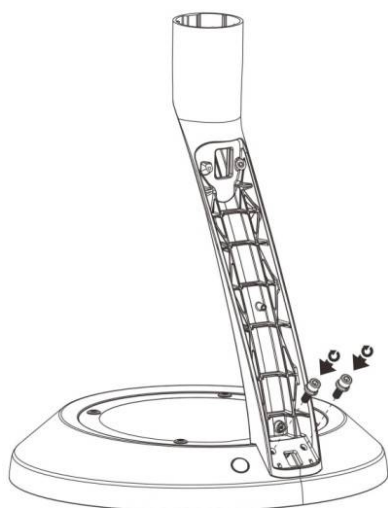

## Single-Strut Mount

Unit: mm/inch

**1.** ✕

M8  
2PCS  
8N.m

**2.** ✕

M4  
2PCS  
1.2 N.m

**3.** ✕

**4.** ✕

M10x16  
2PCS  
17N.m