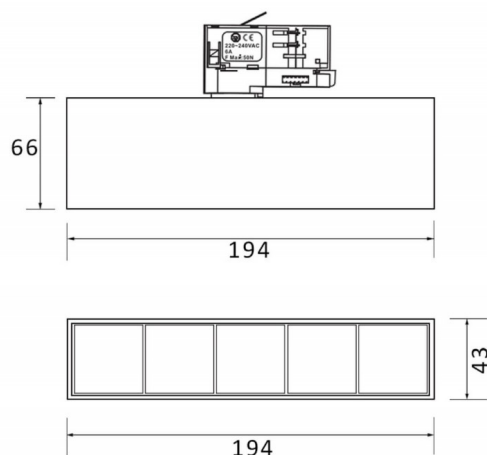

Micro 5

Projecteur sur rail sur rail Lavov Micro offre une puissance de 12 W et un angle de faisceau de 12°. Il présente un flux lumineux total de 1 200 lm et une efficacité lumineuse de 100 lm/W. Sa température de couleur est de 3 000 K. Fabriqué en aluminium moulé sous pression avec une finition blanche, il est compatible avec le contrôleur DALI.

Dessin technique

Distribution photométrique

Code article	86.T001.1313.01
Type de produit	Intérieurs
Catégorie	Projecteurs sur rail
Famille	Micro
Sous-famille	Micro 5
Pictograms	

Produit	
Puissance système (W)	12
Flux lumineux utile (lm)	1200
Efficacité lumineuse (lm/W)	100
Angle de faisceau	12
Durée de vie	50000h L80B10
IP	20
Classe d'isolation	Classe I
Température de fonctionnement	-20 +35
Finition	Blanc
Driver intégré	oui
Équipement	DALI
Source lumineuse	LED
Type de LED	SMD
Température de couleur (K)	3000
Uniformité chromatique (SDCM)	SDCM3
CRI	90