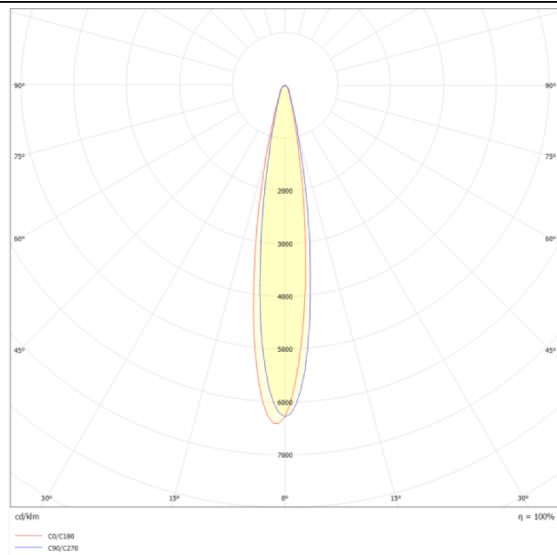

Micro 5

Projecteur sur rail sur rail Lavov Micro offre une puissance de 12 W et un angle de faisceau de 12°. Il présente un flux lumineux total de 1 200 lm et une efficacité lumineuse de 100 lm/W. Sa température de couleur est de 3 000 K. Fabriqué en aluminium moulé sous pression avec une finition blanche, il est compatible avec le contrôleur DALI.

Dessin technique

Distribution photométrique

Code article	86.T001.1313.01
Type de produit	Intérieurs
Catégorie	Projecteurs sur rail
Famille	Micro
Sous-famille	Micro 5
Pictograms	

Produit	
Puissance système (W)	12
Flux lumineux utile (lm)	1200
Efficacité lumineuse (lm/W)	100
Angle de faisceau	12
Durée de vie	50000h L80B10
IP	20
Classe d'isolation	Classe I
Température de fonctionnement	-20 +35
Finition	Blanc
Driver intégré	oui
Équipement	DALI
Source lumineuse	LED
Type de LED	SMD
Température de couleur (K)	3000
Uniformité chromatique (SDCM)	SDCM3
CRI	90