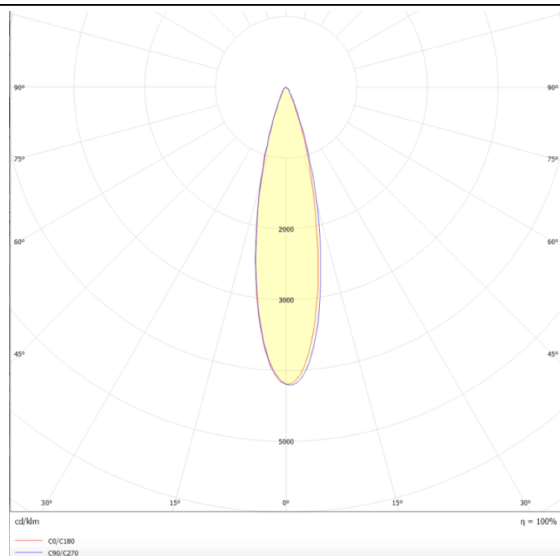

Micro 5

Projecteur sur rail Lavov Micro, d'une puissance de 12 W et d'un angle de faisceau de 24°, offre un flux lumineux total de 1 200 lm et une efficacité lumineuse de 100 lm/W. Sa température de couleur est de 3 000 K. Fabriqué en aluminium moulé sous pression avec une finition noire, il est équipé d'un interrupteur marche/arrêt.

Dessin technique

Distribution photométrique

Code article	86.T001.1321.02
Type de produit	Intérieurs
Catégorie	Projecteurs sur rail
Famille	Micro
Sous-famille	Micro 5
Pictograms	

Produit	
Puissance système (W)	12
Flux lumineux utile (lm)	1200
Efficacité lumineuse (lm/W)	100
Angle de faisceau	24
Durée de vie	50000h L80B10
IP	20
Classe d'isolation	Classe I
Température de fonctionnement	-20 +35
Finition	Noir
Driver intégré	oui
Équipement	ON-OFF
Source lumineuse	LED
Type de LED	SMD
Température de couleur (K)	3000
Uniformité chromatique (SDCM)	SDCM3
CRI	90