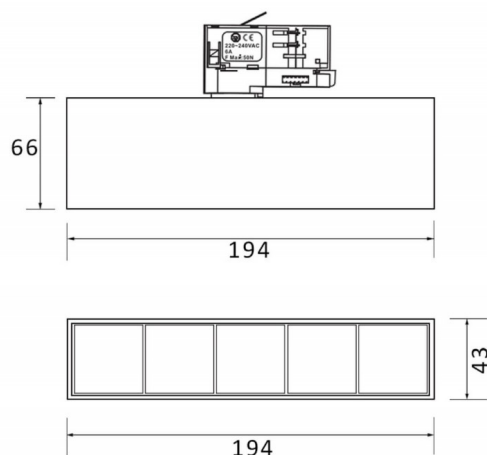

Micro 5

Projecteur sur rail Lavov Micro, d'une puissance de 12 W et d'un angle de faisceau de 24°, offre un flux lumineux total de 1 200 lm et une efficacité lumineuse de 100 lm/W. Sa température de couleur est de 3 000 K. Fabriqué en aluminium moulé sous pression avec une finition noire, il est équipé d'un interrupteur marche/arrêt.

Dessin technique

Distribution photométrique

Code article	86.T001.1321.02
Type de produit	Intérieurs
Catégorie	Projecteurs sur rail
Famille	Micro
Sous-famille	Micro 5
Pictograms	

Produit	
Puissance système (W)	12
Flux lumineux utile (lm)	1200
Efficacité lumineuse (lm/W)	100
Angle de faisceau	24
Durée de vie	50000h L80B10
IP	20
Classe d'isolation	Classe I
Température de fonctionnement	-20 +35
Finition	Noir
Driver intégré	oui
Équipement	ON-OFF
Source lumineuse	LED
Type de LED	SMD
Température de couleur (K)	3000
Uniformité chromatique (SDCM)	SDCM3
CRI	90