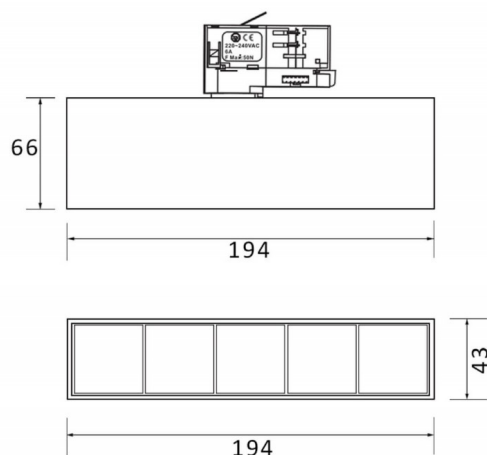

Micro 5

Projecteur sur rail sur rail Lavov Micro offre une puissance de 12 W et un angle de faisceau de 24°. Il présente un flux lumineux total de 1 200 lm et une efficacité lumineuse de 100 lm/W. Sa température de couleur est de 3 000 K. Fabriqué en aluminium moulé sous pression avec une finition blanche, il est compatible avec le contrôleur DALI.

Dessin technique

Distribution photométrique

Code article	86.T001.1323.01
Type de produit	Intérieurs
Catégorie	Projecteurs sur rail
Famille	Micro
Sous-famille	Micro 5
Pictograms	

Produit	
Puissance système (W)	12
Flux lumineux utile (lm)	1200
Efficacité lumineuse (lm/W)	100
Angle de faisceau	24
Durée de vie	50000h L80B10
IP	20
Classe d'isolation	Classe I
Température de fonctionnement	-20 +35
Finition	Blanc
Driver intégré	oui
Équipement	DALI
Source lumineuse	LED
Type de LED	SMD
Température de couleur (K)	3000
Uniformité chromatique (SDCM)	SDCM3
CRI	90