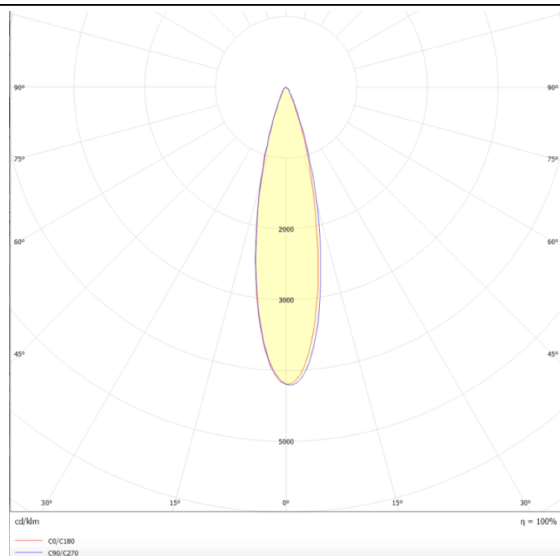

Micro 5

Projecteur sur rail sur rail Lavov Micro offre une puissance de 12 W et un angle de faisceau de 24°. Il présente un flux lumineux total de 1 200 lm et une efficacité lumineuse de 100 lm/W. Sa température de couleur est de 3 000 K. Fabriqué en aluminium moulé sous pression avec une finition blanche, il est compatible avec le contrôleur DALI.

Dessin technique

Distribution photométrique

Code article	86.T001.1323.01
Type de produit	Intérieurs
Catégorie	Projecteurs sur rail
Famille	Micro
Sous-famille	Micro 5
Pictograms	

Produit	
Puissance système (W)	12
Flux lumineux utile (lm)	1200
Efficacité lumineuse (lm/W)	100
Angle de faisceau	24
Durée de vie	50000h L80B10
IP	20
Classe d'isolation	Classe I
Température de fonctionnement	-20 +35
Finition	Blanc
Driver intégré	oui
Équipement	DALI
Source lumineuse	LED
Type de LED	SMD
Température de couleur (K)	3000
Uniformité chromatique (SDCM)	SDCM3
CRI	90