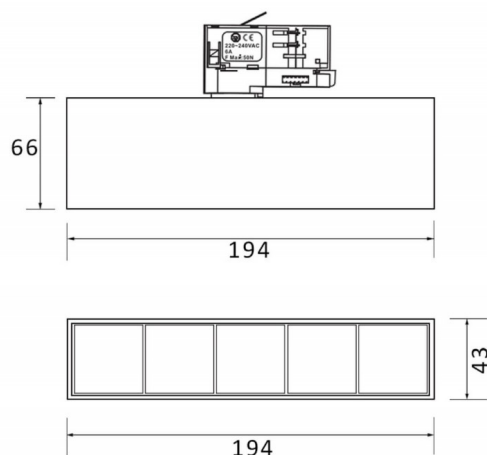

Micro 5

Projecteur sur rail sur rail Lavov Micro offre une puissance de 12 W et un angle de faisceau de 24°. Il présente un flux lumineux total de 1 200 lm et une efficacité lumineuse de 100 lm/W. Sa température de couleur est de 3 000 K. Fabriqué en aluminium moulé sous pression avec une finition noire, il est compatible avec le contrôleur DALI.

Dessin technique

Distribution photométrique

Code article	86.T001.1323.02
Type de produit	Intérieurs
Catégorie	Projecteurs sur rail
Famille	Micro
Sous-famille	Micro 5
Pictograms	

Produit	
Puissance système (W)	12
Flux lumineux utile (lm)	1200
Efficacité lumineuse (lm/W)	100
Angle de faisceau	24
Durée de vie	50000h L80B10
IP	20
Classe d'isolation	Classe I
Température de fonctionnement	-20 +35
Finition	Noir
Driver intégré	oui
Équipement	DALI
Source lumineuse	LED
Type de LED	SMD
Température de couleur (K)	3000
Uniformité chromatique (SDCM)	SDCM3
CRI	90