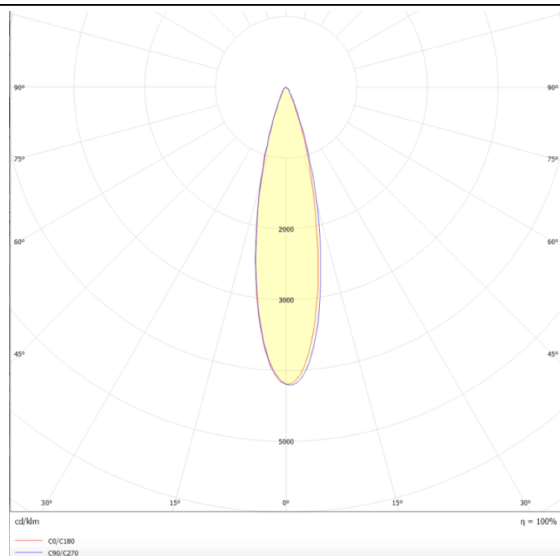

Micro 5

Projecteur sur rail sur rail Lavov Micro offre une puissance de 12 W et un angle de faisceau de 24°. Il présente un flux lumineux total de 1 200 lm et une efficacité lumineuse de 100 lm/W. Sa température de couleur est de 3 000 K. Fabriqué en aluminium moulé sous pression avec une finition noire, il est compatible avec le contrôleur DALI.

Dessin technique

Distribution photométrique

Code article	86.T001.1323.02
Type de produit	Intérieurs
Catégorie	Projecteurs sur rail
Famille	Micro
Sous-famille	Micro 5
Pictograms	

Produit	
Puissance système (W)	12
Flux lumineux utile (lm)	1200
Efficacité lumineuse (lm/W)	100
Angle de faisceau	24
Durée de vie	50000h L80B10
IP	20
Classe d'isolation	Classe I
Température de fonctionnement	-20 +35
Finition	Noir
Driver intégré	oui
Équipement	DALI
Source lumineuse	LED
Type de LED	SMD
Température de couleur (K)	3000
Uniformité chromatique (SDCM)	SDCM3
CRI	90