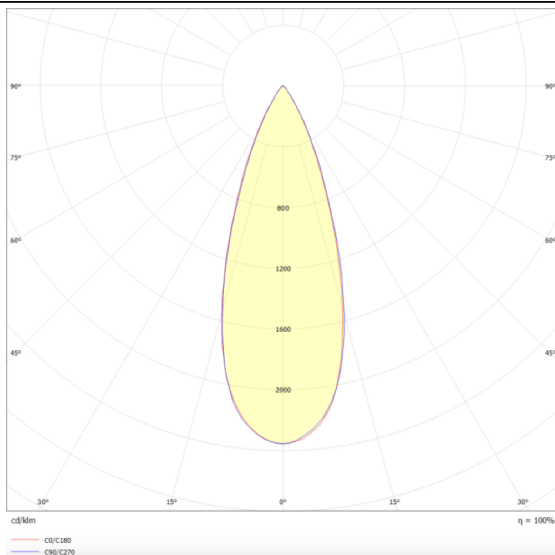

Micro 5

Projecteur sur rail Lavov Micro, d'une puissance de 12 W et d'un angle de faisceau de 36°, offre un flux lumineux total de 1 200 lm et une efficacité lumineuse de 100 lm/W. Sa température de couleur est de 3 000 K. Fabriqué en aluminium moulé sous pression avec une finition noire, il est équipé d'un interrupteur marche/arrêt.

Dessin technique

Distribution photométrique

Code article	86.T001.1331.02
Type de produit	Intérieurs
Catégorie	Projecteurs sur rail
Famille	Micro
Sous-famille	Micro 5
Pictograms	

Produit	
Puissance système (W)	12
Flux lumineux utile (lm)	1200
Efficacité lumineuse (lm/W)	100
Angle de faisceau	36
Durée de vie	50000h L80B10
IP	20
Classe d'isolation	Classe I
Température de fonctionnement	-20 +35
Finition	Noir
Driver intégré	oui
Équipement	ON-OFF
Source lumineuse	LED
Type de LED	SMD
Température de couleur (K)	3000
Uniformité chromatique (SDCM)	SDCM3
CRI	90