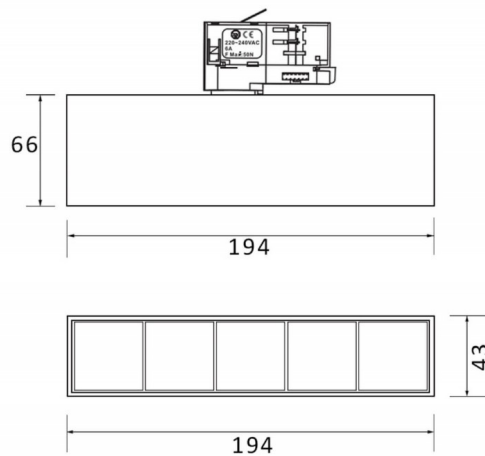

Micro 5

Projecteur sur rail Lavov Micro, d'une puissance de 12 W et d'un angle de faisceau de 36°, offre un flux lumineux total de 1 200 lm et une efficacité lumineuse de 100 lm/W. Sa température de couleur est de 3 000 K. Fabriqué en aluminium moulé sous pression avec une finition noire, il est équipé d'un interrupteur marche/arrêt.

Dessin technique

Distribution photométrique

Code article	86.T001.1331.02
Type de produit	Intérieurs
Catégorie	Projecteurs sur rail
Famille	Micro
Sous-famille	Micro 5
Pictograms	

Produit	
Puissance système (W)	12
Flux lumineux utile (lm)	1200
Efficacité lumineuse (lm/W)	100
Angle de faisceau	36
Durée de vie	50000h L80B10
IP	20
Classe d'isolation	Classe I
Température de fonctionnement	-20 +35
Finition	Noir
Driver intégré	oui
Équipement	ON-OFF
Source lumineuse	LED
Type de LED	SMD
Température de couleur (K)	3000
Uniformité chromatique (SDCM)	SDCM3
CRI	90