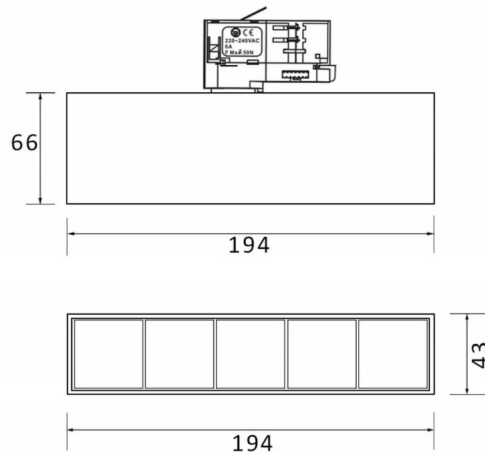

Micro 5

Projecteur sur rail sur rail Lavov Micro offre une puissance de 12 W et un angle de faisceau de 36°. Il présente un flux lumineux total de 1 200 lm et une efficacité lumineuse de 100 lm/W. Sa température de couleur est de 3 000 K. Fabriqué en aluminium moulé sous pression avec une finition blanche, il est compatible avec le contrôleur DALI.

Dessin technique

Distribution photométrique

Code article	86.T001.1333.01
Type de produit	Intérieurs
Catégorie	Projecteurs sur rail
Famille	Micro
Sous-famille	Micro 5
Pictograms	

Produit	
Puissance système (W)	12
Flux lumineux utile (lm)	1200
Efficacité lumineuse (lm/W)	100
Angle de faisceau	36
Durée de vie	50000h L80B10
IP	20
Classe d'isolation	Classe I
Température de fonctionnement	-20 +35
Finition	Blanc
Driver intégré	oui
Équipement	DALI
Source lumineuse	LED
Type de LED	SMD
Température de couleur (K)	3000
Uniformité chromatique (SDCM)	SDCM3
CRI	90