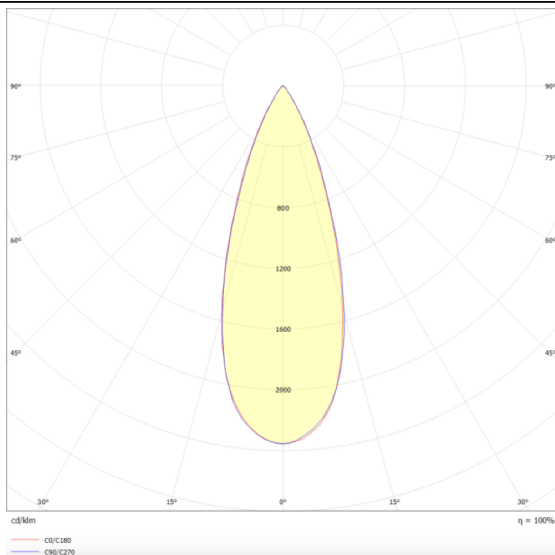

Micro 5

Projecteur sur rail sur rail Lavov Micro offre une puissance de 12 W et un angle de faisceau de 36°. Il présente un flux lumineux total de 1 200 lm et une efficacité lumineuse de 100 lm/W. Sa température de couleur est de 3 000 K. Fabriqué en aluminium moulé sous pression avec une finition blanche, il est compatible avec le contrôleur DALI.

Dessin technique

Distribution photométrique

Code article	86.T001.1333.01
Type de produit	Intérieurs
Catégorie	Projecteurs sur rail
Famille	Micro
Sous-famille	Micro 5
Pictograms	

Produit	
Puissance système (W)	12
Flux lumineux utile (lm)	1200
Efficacité lumineuse (lm/W)	100
Angle de faisceau	36
Durée de vie	50000h L80B10
IP	20
Classe d'isolation	Classe I
Température de fonctionnement	-20 +35
Finition	Blanc
Driver intégré	oui
Équipement	DALI
Source lumineuse	LED
Type de LED	SMD
Température de couleur (K)	3000
Uniformité chromatique (SDCM)	SDCM3
CRI	90