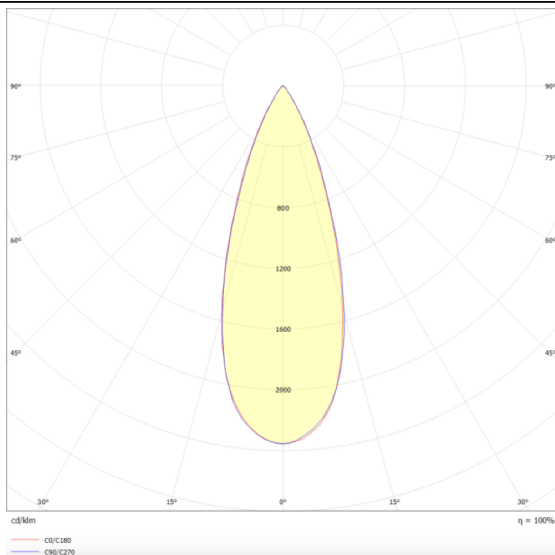

Micro 5

Projecteur sur rail sur rail Lavov Micro offre une puissance de 12 W et un angle de faisceau de 36°. Il présente un flux lumineux total de 1 200 lm et une efficacité lumineuse de 100 lm/W. Sa température de couleur est de 3 000 K. Fabriqué en aluminium moulé sous pression avec une finition noire, il est compatible avec le contrôleur DALI.

Dessin technique

Distribution photométrique

Code article	86.T001.1333.02
Type de produit	Intérieurs
Catégorie	Projecteurs sur rail
Famille	Micro
Sous-famille	Micro 5
Pictograms	

Produit	
Puissance système (W)	12
Flux lumineux utile (lm)	1200
Efficacité lumineuse (lm/W)	100
Angle de faisceau	36
Durée de vie	50000h L80B10
IP	20
Classe d'isolation	Classe I
Température de fonctionnement	-20 +35
Finition	Noir
Driver intégré	oui
Équipement	DALI
Source lumineuse	LED
Type de LED	SMD
Température de couleur (K)	3000
Uniformité chromatique (SDCM)	SDCM3
CRI	90