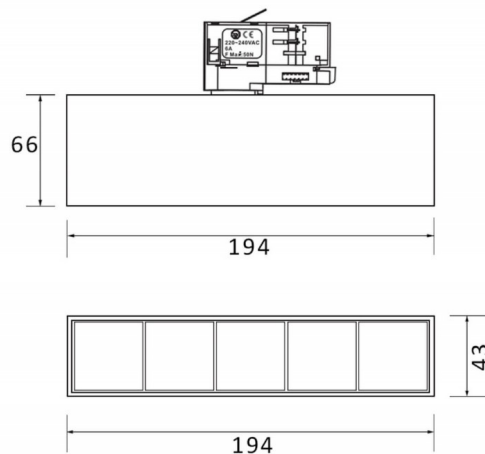

Micro 5

Projecteur sur rail sur rail Lavov Micro offre une puissance de 12 W et un angle de faisceau de 36°. Il présente un flux lumineux total de 1 200 lm et une efficacité lumineuse de 100 lm/W. Sa température de couleur est de 3 000 K. Fabriqué en aluminium moulé sous pression avec une finition noire, il est compatible avec le contrôleur DALI.

Dessin technique

Distribution photométrique

Code article	86.T001.1333.02
Type de produit	Intérieurs
Catégorie	Projecteurs sur rail
Famille	Micro
Sous-famille	Micro 5
Pictograms	

Produit	
Puissance système (W)	12
Flux lumineux utile (lm)	1200
Efficacité lumineuse (lm/W)	100
Angle de faisceau	36
Durée de vie	50000h L80B10
IP	20
Classe d'isolation	Classe I
Température de fonctionnement	-20 +35
Finition	Noir
Driver intégré	oui
Équipement	DALI
Source lumineuse	LED
Type de LED	SMD
Température de couleur (K)	3000
Uniformité chromatique (SDCM)	SDCM3
CRI	90