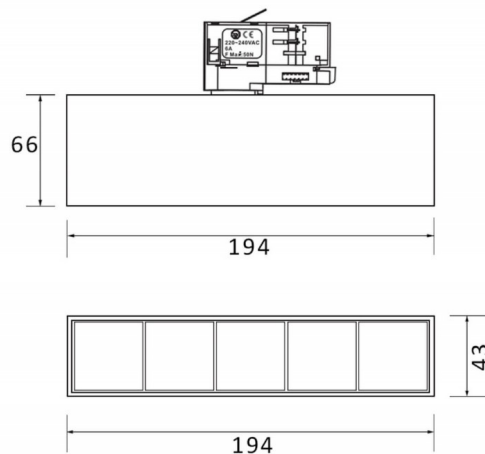

Micro 5

Projecteur sur rail Lavov Micro, d'une puissance de 12 W et d'un angle de faisceau de 50°, offre un flux lumineux total de 1 200 lm et une efficacité lumineuse de 100 lm/W. Sa température de couleur est de 3 000 K. Fabriqué en aluminium moulé sous pression avec une finition blanche, il est équipé d'un interrupteur marche/arrêt.

Dessin technique

Distribution photométrique

Code article	86.T001.1341.01
Type de produit	Intérieurs
Catégorie	Projecteurs sur rail
Famille	Micro
Sous-famille	Micro 5
Pictograms	

Produit	
Puissance système (W)	12
Flux lumineux utile (lm)	1200
Efficacité lumineuse (lm/W)	100
Angle de faisceau	50
Durée de vie	50000h L80B10
IP	20
Classe d'isolation	Classe I
Température de fonctionnement	-20 +35
Finition	Blanc
Driver intégré	oui
Équipement	ON-OFF
Source lumineuse	LED
Type de LED	SMD
Température de couleur (K)	3000
Uniformité chromatique (SDCM)	SDCM3
CRI	90