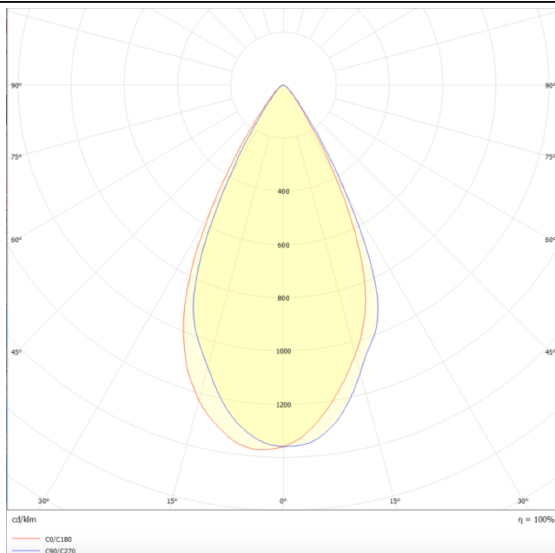

Micro 5

Projecteur sur rail Lavov Micro, d'une puissance de 12 W et d'un angle de faisceau de 50°, offre un flux lumineux total de 1 200 lm et une efficacité lumineuse de 100 lm/W. Sa température de couleur est de 3 000 K. Fabriqué en aluminium moulé sous pression avec une finition blanche, il est équipé d'un interrupteur marche/arrêt.

Dessin technique

Distribution photométrique

Code article	86.T001.1341.01
Type de produit	Intérieurs
Catégorie	Projecteurs sur rail
Famille	Micro
Sous-famille	Micro 5
Pictograms	

Produit	
Puissance système (W)	12
Flux lumineux utile (lm)	1200
Efficacité lumineuse (lm/W)	100
Angle de faisceau	50
Durée de vie	50000h L80B10
IP	20
Classe d'isolation	Classe I
Température de fonctionnement	-20 +35
Finition	Blanc
Driver intégré	oui
Équipement	ON-OFF
Source lumineuse	LED
Type de LED	SMD
Température de couleur (K)	3000
Uniformité chromatique (SDCM)	SDCM3
CRI	90