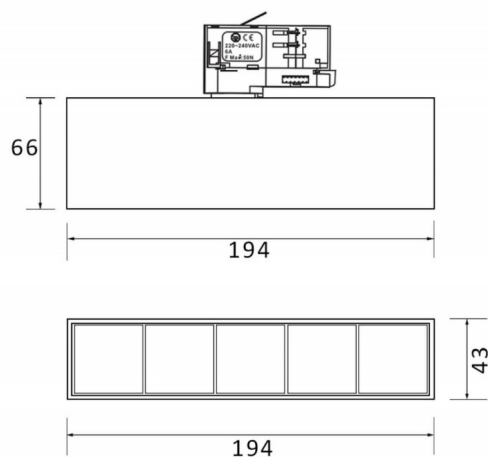

### Micro 5

Projecteur sur rail sur rail Lavov Micro offre une puissance de 12 W et un angle de faisceau de 50°. Il présente un flux lumineux total de 1 200 lm et une efficacité lumineuse de 100 lm/W. Sa température de couleur est de 3 000 K. Fabriqué en aluminium moulé sous pression avec une finition noire, il est compatible DALI.

### Dessin technique

Code article	86.T001.1343.02
Type de produit	Intérieurs
Catégorie	Projecteurs sur rail
Famille	Micro
Sous-famille	Micro 5
Pictograms	

<b>Produit</b>	
Puissance système (W)	12
Flux lumineux utile (lm)	1200
Efficacité lumineuse (lm/W)	100
Angle de faisceau	50
Durée de vie	50000h L80B10
IP	20
Classe d'isolation	Classe I
Température de fonctionnement	-20 +35
Finition	Noir
Driver intégré	oui
Équipement	DALI
Source lumineuse	LED
Type de LED	SMD
Température de couleur (K)	3000
Uniformité chromatique (SDCM)	SDCM3
CRI	90