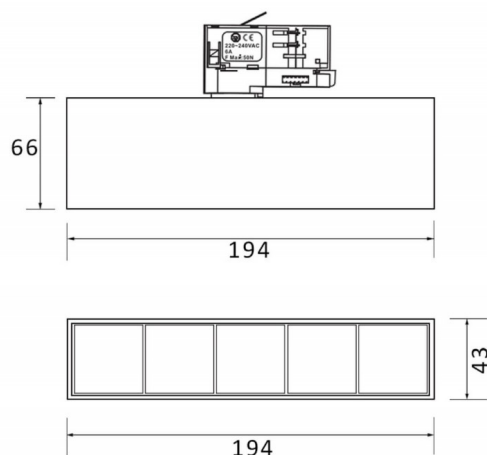

Micro 5

Projecteur sur rail Lavov Micro, d'une puissance de 12 W et d'un angle de faisceau de 12°, offre un flux lumineux total de 1 200 lm et une efficacité lumineuse de 100 lm/W. Sa température de couleur est de 4 000 K. Fabriqué en aluminium moulé sous pression avec une finition noire, il est équipé d'un interrupteur marche/arrêt.

Dessin technique

Distribution photométrique

Code article	86.T001.1411.02
Type de produit	Intérieurs
Catégorie	Projecteurs sur rail
Famille	Micro
Sous-famille	Micro 5
Pictograms	

Produit	
Puissance système (W)	12
Flux lumineux utile (lm)	1200
Efficacité lumineuse (lm/W)	100
Angle de faisceau	12
Durée de vie	50000h L80B10
IP	20
Classe d'isolation	Classe I
Température de fonctionnement	-20 +35
Finition	Noir
Driver intégré	oui
Équipement	ON-OFF
Source lumineuse	LED
Type de LED	SMD
Température de couleur (K)	4000
Uniformité chromatique (SDCM)	SDCM3
CRI	90