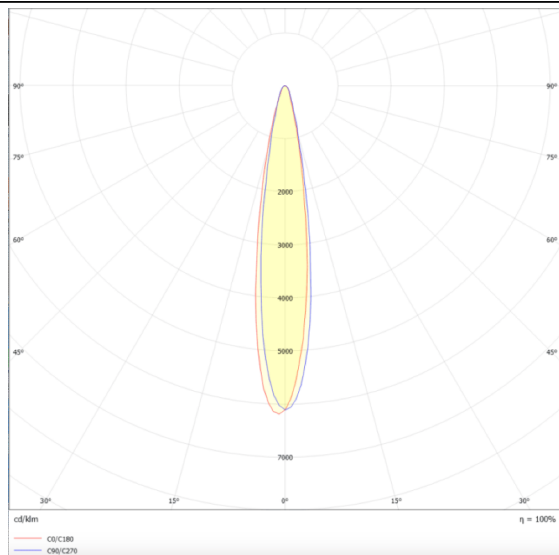

Micro 5

Projecteur sur rail Lavov Micro, d'une puissance de 12 W et d'un angle de faisceau de 12°, offre un flux lumineux total de 1 200 lm et une efficacité lumineuse de 100 lm/W. Sa température de couleur est de 4 000 K. Fabriqué en aluminium moulé sous pression avec une finition noire, il est équipé d'un interrupteur marche/arrêt.

Dessin technique

Distribution photométrique

Code article	86.T001.1411.02
Type de produit	Intérieurs
Catégorie	Projecteurs sur rail
Famille	Micro
Sous-famille	Micro 5
Pictograms	

Produit	
Puissance système (W)	12
Flux lumineux utile (lm)	1200
Efficacité lumineuse (lm/W)	100
Angle de faisceau	12
Durée de vie	50000h L80B10
IP	20
Classe d'isolation	Classe I
Température de fonctionnement	-20 +35
Finition	Noir
Driver intégré	oui
Équipement	ON-OFF
Source lumineuse	LED
Type de LED	SMD
Température de couleur (K)	4000
Uniformité chromatique (SDCM)	SDCM3
CRI	90