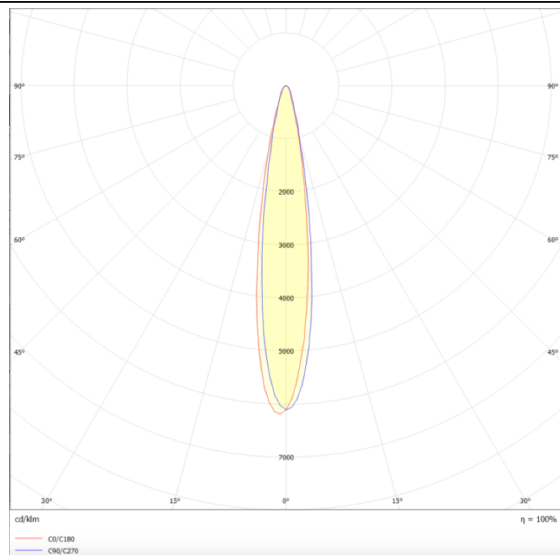

Micro 5

Projecteur sur rail sur rail Lavov Micro offre une puissance de 12 W et un angle de faisceau de 12°. Il présente un flux lumineux total de 1 200 lm et une efficacité lumineuse de 100 lm/W. Sa température de couleur est de 4 000 K. Fabriqué en aluminium moulé sous pression avec une finition blanche, il est compatible avec le contrôleur DALI.

Dessin technique

Distribution photométrique

Code article	86.T001.1413.01
Type de produit	Intérieurs
Catégorie	Projecteurs sur rail
Famille	Micro
Sous-famille	Micro 5
Pictograms	

Produit	
Puissance système (W)	12
Flux lumineux utile (lm)	1200
Efficacité lumineuse (lm/W)	100
Angle de faisceau	12
Durée de vie	50000h L80B10
IP	20
Classe d'isolation	Classe I
Température de fonctionnement	-20 +35
Finition	Blanc
Driver intégré	oui
Équipement	DALI
Source lumineuse	LED
Type de LED	SMD
Température de couleur (K)	4000
Uniformité chromatique (SDCM)	SDCM3
CRI	90