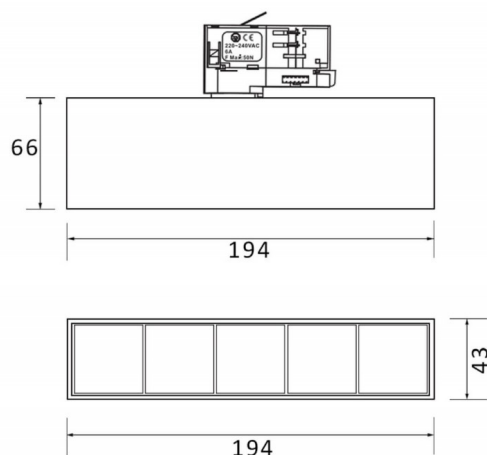

Micro 5

Projecteur sur rail sur rail Lavov Micro offre une puissance de 12 W et un angle de faisceau de 12°. Il présente un flux lumineux total de 1 200 lm et une efficacité lumineuse de 100 lm/W. Sa température de couleur est de 4 000 K. Fabriqué en aluminium moulé sous pression avec une finition blanche, il est compatible avec le contrôleur DALI.

Dessin technique

Distribution photométrique

Code article	86.T001.1413.01
Type de produit	Intérieurs
Catégorie	Projecteurs sur rail
Famille	Micro
Sous-famille	Micro 5
Pictograms	

Produit	
Puissance système (W)	12
Flux lumineux utile (lm)	1200
Efficacité lumineuse (lm/W)	100
Angle de faisceau	12
Durée de vie	50000h L80B10
IP	20
Classe d'isolation	Classe I
Température de fonctionnement	-20 +35
Finition	Blanc
Driver intégré	oui
Équipement	DALI
Source lumineuse	LED
Type de LED	SMD
Température de couleur (K)	4000
Uniformité chromatique (SDCM)	SDCM3
CRI	90