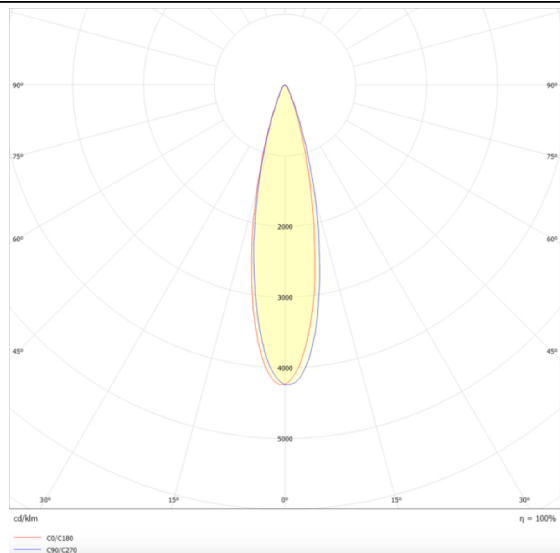

### Micro 5

Projecteur sur rail Lavov Micro, d'une puissance de 12 W et d'un angle de faisceau de 24°, offre un flux lumineux total de 1 200 lm et une efficacité lumineuse de 100 lm/W. Sa température de couleur est de 4 000 K. Fabriqué en aluminium moulé sous pression avec une finition blanche, il est équipé d'un interrupteur marche/arrêt.

### Dessin technique

### Distribution photométrique

Code article	86.T001.1421.01
Type de produit	Intérieurs
Catégorie	Projecteurs sur rail
Famille	Micro
Sous-famille	Micro 5
Pictograms	

Produit	
Puissance système (W)	12
Flux lumineux utile (lm)	1200
Efficacité lumineuse (lm/W)	100
Angle de faisceau	24
Durée de vie	50000h L80B10
IP	20
Classe d'isolation	Classe I
Température de fonctionnement	-20 +35
Finition	Blanc
Driver intégré	oui
Équipement	ON-OFF
Source lumineuse	LED
Type de LED	SMD
Température de couleur (K)	4000
Uniformité chromatique (SDCM)	SDCM3
CRI	90