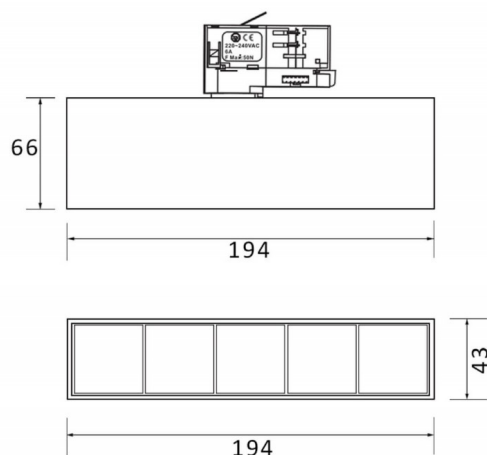

### Micro 5

Projecteur sur rail Lavov Micro, d'une puissance de 12 W et d'un angle de faisceau de 24°, offre un flux lumineux total de 1 200 lm et une efficacité lumineuse de 100 lm/W. Sa température de couleur est de 4 000 K. Fabriqué en aluminium moulé sous pression avec une finition blanche, il est équipé d'un interrupteur marche/arrêt.

### Dessin technique

### Distribution photométrique

Code article	86.T001.1421.01
Type de produit	Intérieurs
Catégorie	Projecteurs sur rail
Famille	Micro
Sous-famille	Micro 5
Pictograms	

Produit	
Puissance système (W)	12
Flux lumineux utile (lm)	1200
Efficacité lumineuse (lm/W)	100
Angle de faisceau	24
Durée de vie	50000h L80B10
IP	20
Classe d'isolation	Classe I
Température de fonctionnement	-20 +35
Finition	Blanc
Driver intégré	oui
Équipement	ON-OFF
Source lumineuse	LED
Type de LED	SMD
Température de couleur (K)	4000
Uniformité chromatique (SDCM)	SDCM3
CRI	90