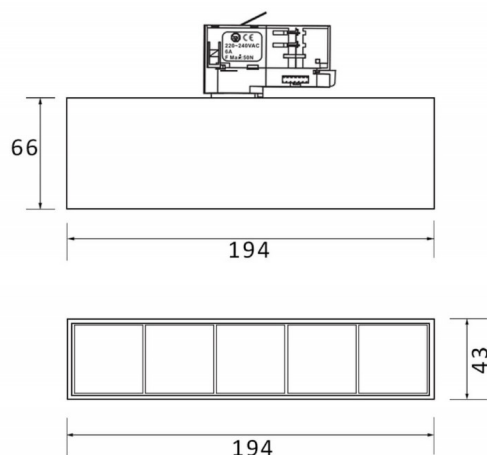

Micro 5

Projecteur sur rail Lavov Micro, d'une puissance de 12 W et d'un angle de faisceau de 24°, offre un flux lumineux total de 1 200 lm et une efficacité lumineuse de 100 lm/W. Sa température de couleur est de 4 000 K. Fabriqué en aluminium moulé sous pression avec une finition noire, il est équipé d'un interrupteur marche/arrêt.

Dessin technique

Distribution photométrique

Code article	86.T001.1421.02
Type de produit	Intérieurs
Catégorie	Projecteurs sur rail
Famille	Micro
Sous-famille	Micro 5
Pictograms	

Produit	
Puissance système (W)	12
Flux lumineux utile (lm)	1200
Efficacité lumineuse (lm/W)	100
Angle de faisceau	24
Durée de vie	50000h L80B10
IP	20
Classe d'isolation	Classe I
Température de fonctionnement	-20 +35
Finition	Noir
Driver intégré	oui
Équipement	ON-OFF
Source lumineuse	LED
Type de LED	SMD
Température de couleur (K)	4000
Uniformité chromatique (SDCM)	SDCM3
CRI	90