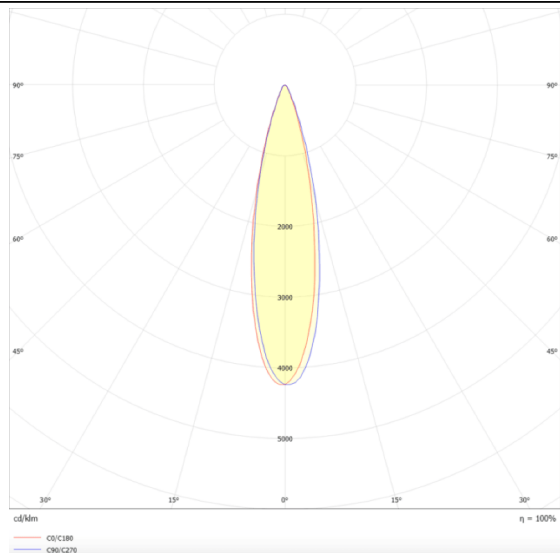

Micro 5

Projecteur sur rail Lavov Micro, d'une puissance de 12 W et d'un angle de faisceau de 24°, offre un flux lumineux total de 1 200 lm et une efficacité lumineuse de 100 lm/W. Sa température de couleur est de 4 000 K. Fabriqué en aluminium moulé sous pression avec une finition noire, il est équipé d'un interrupteur marche/arrêt.

Dessin technique

Distribution photométrique

Code article	86.T001.1421.02
Type de produit	Intérieurs
Catégorie	Projecteurs sur rail
Famille	Micro
Sous-famille	Micro 5
Pictograms	

Produit	
Puissance système (W)	12
Flux lumineux utile (lm)	1200
Efficacité lumineuse (lm/W)	100
Angle de faisceau	24
Durée de vie	50000h L80B10
IP	20
Classe d'isolation	Classe I
Température de fonctionnement	-20 +35
Finition	Noir
Driver intégré	oui
Équipement	ON-OFF
Source lumineuse	LED
Type de LED	SMD
Température de couleur (K)	4000
Uniformité chromatique (SDCM)	SDCM3
CRI	90