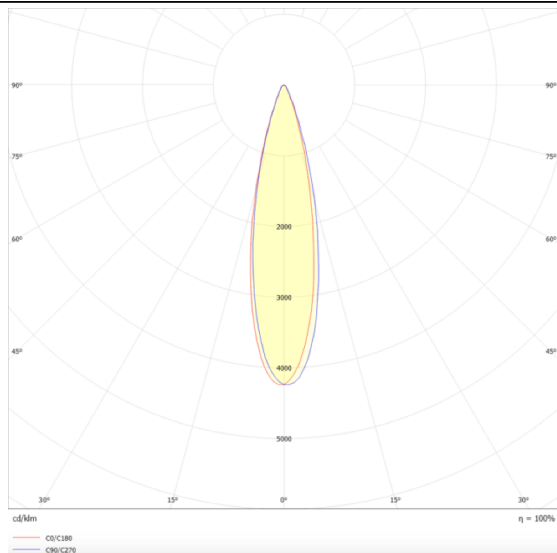

Micro 5

Projecteur sur rail sur rail Lavov Micro offre une puissance de 12 W et un angle de faisceau de 24°. Il présente un flux lumineux total de 1 200 lm et une efficacité lumineuse de 100 lm/W. Sa température de couleur est de 4 000 K. Fabriqué en aluminium moulé sous pression avec une finition blanche, il est compatible avec le contrôleur DALI.

Dessin technique

Distribution photométrique

Code article	86.T001.1423.01
Type de produit	Intérieurs
Catégorie	Projecteurs sur rail
Famille	Micro
Sous-famille	Micro 5
Pictograms	

Produit	
Puissance système (W)	12
Flux lumineux utile (lm)	1200
Efficacité lumineuse (lm/W)	100
Angle de faisceau	24
Durée de vie	50000h L80B10
IP	20
Classe d'isolation	Classe I
Température de fonctionnement	-20 +35
Finition	Blanc
Driver intégré	oui
Équipement	DALI
Source lumineuse	LED
Type de LED	SMD
Température de couleur (K)	4000
Uniformité chromatique (SDCM)	SDCM3
CRI	90