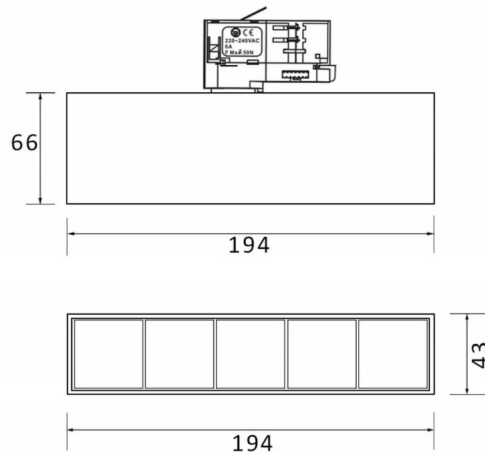

Micro 5

Projecteur sur rail sur rail Lavov Micro offre une puissance de 12 W et un angle de faisceau de 24°. Il présente un flux lumineux total de 1 200 lm et une efficacité lumineuse de 100 lm/W. Sa température de couleur est de 4 000 K. Fabriqué en aluminium moulé sous pression avec une finition blanche, il est compatible avec le contrôleur DALI.

Dessin technique

Distribution photométrique

Code article	86.T001.1423.01
Type de produit	Intérieurs
Catégorie	Projecteurs sur rail
Famille	Micro
Sous-famille	Micro 5
Pictograms	

Produit	
Puissance système (W)	12
Flux lumineux utile (lm)	1200
Efficacité lumineuse (lm/W)	100
Angle de faisceau	24
Durée de vie	50000h L80B10
IP	20
Classe d'isolation	Classe I
Température de fonctionnement	-20 +35
Finition	Blanc
Driver intégré	oui
Équipement	DALI
Source lumineuse	LED
Type de LED	SMD
Température de couleur (K)	4000
Uniformité chromatique (SDCM)	SDCM3
CRI	90