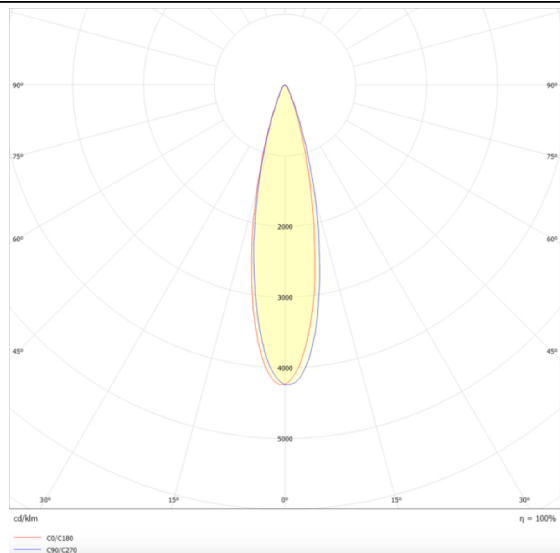

Micro 5

Projecteur sur rail sur rail Lavov Micro offre une puissance de 12 W et un angle de faisceau de 24°. Il présente un flux lumineux total de 1 200 lm et une efficacité lumineuse de 100 lm/W. Sa température de couleur est de 4 000 K. Fabriqué en aluminium moulé sous pression avec une finition noire, il est compatible avec le contrôleur DALI.

Dessin technique

Distribution photométrique

Code article	86.T001.1423.02
Type de produit	Intérieurs
Catégorie	Projecteurs sur rail
Famille	Micro
Sous-famille	Micro 5
Pictograms	

Produit	
Puissance système (W)	12
Flux lumineux utile (lm)	1200
Efficacité lumineuse (lm/W)	100
Angle de faisceau	24
Durée de vie	50000h L80B10
IP	20
Classe d'isolation	Classe I
Température de fonctionnement	-20 +35
Finition	Noir
Driver intégré	oui
Équipement	DALI
Source lumineuse	LED
Type de LED	SMD
Température de couleur (K)	4000
Uniformité chromatique (SDCM)	SDCM3
CRI	90