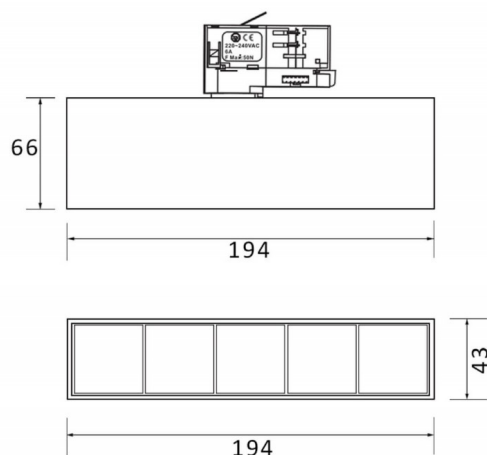

Micro 5

Projecteur sur rail sur rail Lavov Micro offre une puissance de 12 W et un angle de faisceau de 24°. Il présente un flux lumineux total de 1 200 lm et une efficacité lumineuse de 100 lm/W. Sa température de couleur est de 4 000 K. Fabriqué en aluminium moulé sous pression avec une finition noire, il est compatible avec le contrôleur DALI.

Dessin technique

Distribution photométrique

Code article	86.T001.1423.02
Type de produit	Intérieurs
Catégorie	Projecteurs sur rail
Famille	Micro
Sous-famille	Micro 5
Pictograms	

Produit	
Puissance système (W)	12
Flux lumineux utile (lm)	1200
Efficacité lumineuse (lm/W)	100
Angle de faisceau	24
Durée de vie	50000h L80B10
IP	20
Classe d'isolation	Classe I
Température de fonctionnement	-20 +35
Finition	Noir
Driver intégré	oui
Équipement	DALI
Source lumineuse	LED
Type de LED	SMD
Température de couleur (K)	4000
Uniformité chromatique (SDCM)	SDCM3
CRI	90