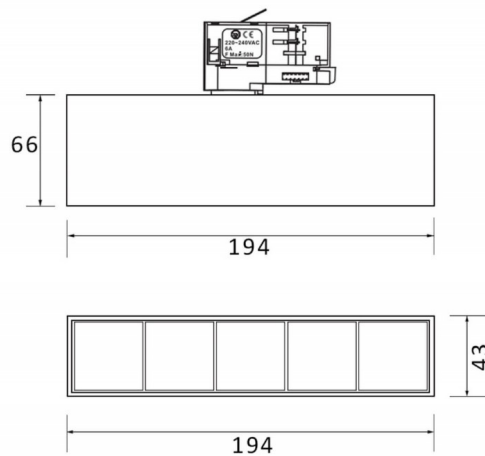

Micro 5

Projecteur sur rail Lavov Micro, d'une puissance de 12 W et d'un angle de faisceau de 36°, offre un flux lumineux total de 1 200 lm et une efficacité lumineuse de 100 lm/W. Sa température de couleur est de 4 000 K. Fabriqué en aluminium moulé sous pression avec une finition blanche, il est équipé d'un interrupteur marche/arrêt.

Dessin technique

Distribution photométrique

Code article	86.T001.1431.01
Type de produit	Intérieurs
Catégorie	Projecteurs sur rail
Famille	Micro
Sous-famille	Micro 5
Pictograms	

Produit	
Puissance système (W)	12
Flux lumineux utile (lm)	1200
Efficacité lumineuse (lm/W)	100
Angle de faisceau	36
Durée de vie	50000h L80B10
IP	20
Classe d'isolation	Classe I
Température de fonctionnement	-20 +35
Finition	Blanc
Driver intégré	oui
Équipement	ON-OFF
Source lumineuse	LED
Type de LED	SMD
Température de couleur (K)	4000
Uniformité chromatique (SDCM)	SDCM3
CRI	90