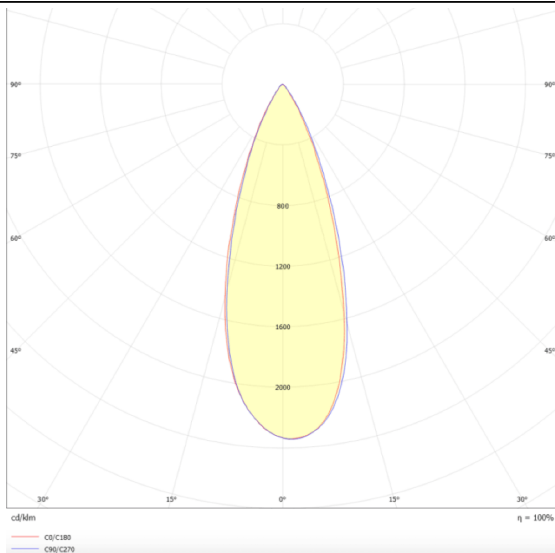

Micro 5

Projecteur sur rail Lavov Micro, d'une puissance de 12 W et d'un angle de faisceau de 36°, offre un flux lumineux total de 1 200 lm et une efficacité lumineuse de 100 lm/W. Sa température de couleur est de 4 000 K. Fabriqué en aluminium moulé sous pression avec une finition blanche, il est équipé d'un interrupteur marche/arrêt.

Dessin technique

Distribution photométrique

Code article	86.T001.1431.01
Type de produit	Intérieurs
Catégorie	Projecteurs sur rail
Famille	Micro
Sous-famille	Micro 5
Pictograms	

Produit	
Puissance système (W)	12
Flux lumineux utile (lm)	1200
Efficacité lumineuse (lm/W)	100
Angle de faisceau	36
Durée de vie	50000h L80B10
IP	20
Classe d'isolation	Classe I
Température de fonctionnement	-20 +35
Finition	Blanc
Driver intégré	oui
Équipement	ON-OFF
Source lumineuse	LED
Type de LED	SMD
Température de couleur (K)	4000
Uniformité chromatique (SDCM)	SDCM3
CRI	90