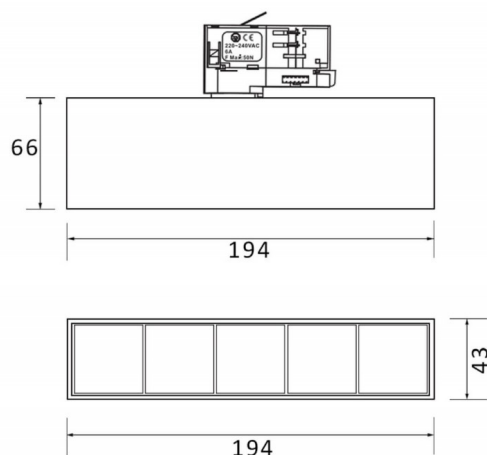

Micro 5

Projecteur sur rail Lavov Micro, d'une puissance de 12 W et d'un angle de faisceau de 36°, offre un flux lumineux total de 1 200 lm et une efficacité lumineuse de 100 lm/W. Sa température de couleur est de 4 000 K. Fabriqué en aluminium moulé sous pression avec une finition noire, il est équipé d'un interrupteur marche/arrêt.

Dessin technique

Distribution photométrique

Code article	86.T001.1431.02
Type de produit	Intérieurs
Catégorie	Projecteurs sur rail
Famille	Micro
Sous-famille	Micro 5
Pictograms	

Produit	
Puissance système (W)	12
Flux lumineux utile (lm)	1200
Efficacité lumineuse (lm/W)	100
Angle de faisceau	36
Durée de vie	50000h L80B10
IP	20
Classe d'isolation	Classe I
Température de fonctionnement	-20 +35
Finition	Noir
Driver intégré	oui
Équipement	ON-OFF
Source lumineuse	LED
Type de LED	SMD
Température de couleur (K)	4000
Uniformité chromatique (SDCM)	SDCM3
CRI	90