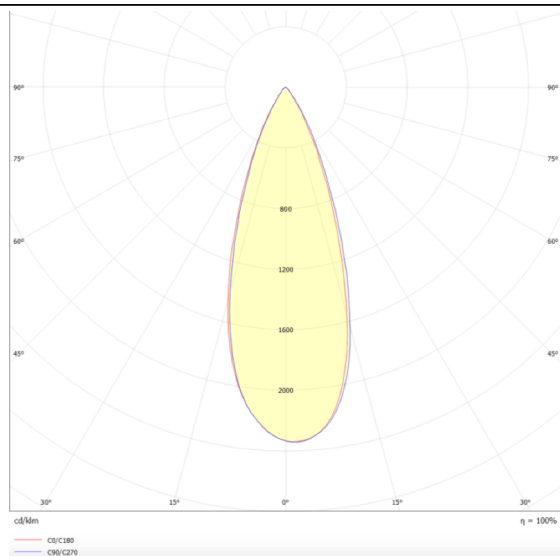

Micro 5

Projecteur sur rail Lavov Micro, d'une puissance de 12 W et d'un angle de faisceau de 36°, offre un flux lumineux total de 1 200 lm et une efficacité lumineuse de 100 lm/W. Sa température de couleur est de 4 000 K. Fabriqué en aluminium moulé sous pression avec une finition noire, il est équipé d'un interrupteur marche/arrêt.

Dessin technique

Distribution photométrique

Code article	86.T001.1431.02
Type de produit	Intérieurs
Catégorie	Projecteurs sur rail
Famille	Micro
Sous-famille	Micro 5
Pictograms	

Produit	
Puissance système (W)	12
Flux lumineux utile (lm)	1200
Efficacité lumineuse (lm/W)	100
Angle de faisceau	36
Durée de vie	50000h L80B10
IP	20
Classe d'isolation	Classe I
Température de fonctionnement	-20 +35
Finition	Noir
Driver intégré	oui
Équipement	ON-OFF
Source lumineuse	LED
Type de LED	SMD
Température de couleur (K)	4000
Uniformité chromatique (SDCM)	SDCM3
CRI	90