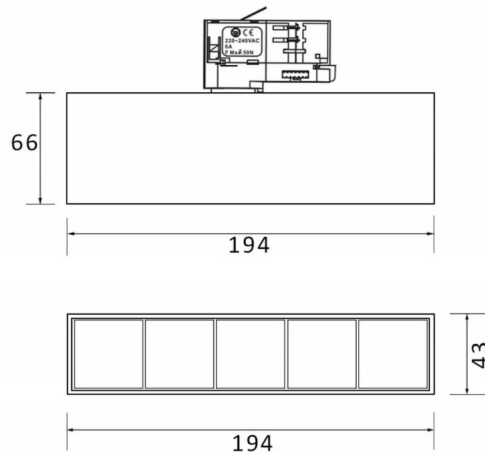

Micro 5

Projecteur sur rail sur rail Lavov Micro offre une puissance de 12 W et un angle de faisceau de 36°. Il présente un flux lumineux total de 1 200 lm et une efficacité lumineuse de 100 lm/W. Sa température de couleur est de 4 000 K. Fabriqué en aluminium moulé sous pression avec une finition blanche, il est compatible avec le contrôleur DALI.

Dessin technique

Distribution photométrique

Code article	86.T001.1433.01
Type de produit	Intérieurs
Catégorie	Projecteurs sur rail
Famille	Micro
Sous-famille	Micro 5
Pictograms	

Produit	
Puissance système (W)	12
Flux lumineux utile (lm)	1200
Efficacité lumineuse (lm/W)	100
Angle de faisceau	36
Durée de vie	50000h L80B10
IP	20
Classe d'isolation	Classe I
Température de fonctionnement	-20 +35
Finition	Blanc
Driver intégré	oui
Équipement	DALI
Source lumineuse	LED
Type de LED	SMD
Température de couleur (K)	4000
Uniformité chromatique (SDCM)	SDCM3
CRI	90