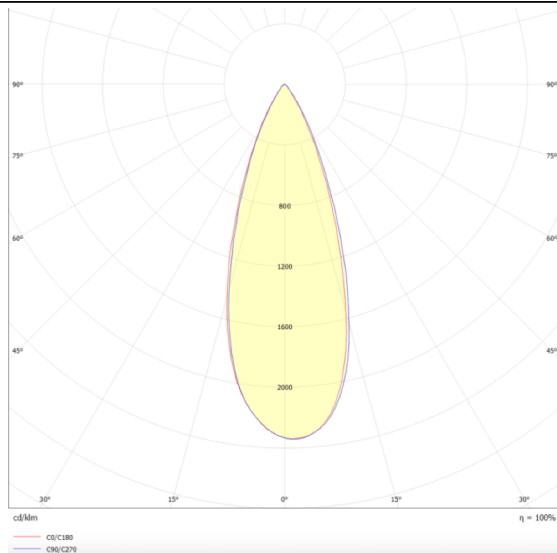

Micro 5

Projecteur sur rail sur rail Lavov Micro offre une puissance de 12 W et un angle de faisceau de 36°. Il présente un flux lumineux total de 1 200 lm et une efficacité lumineuse de 100 lm/W. Sa température de couleur est de 4 000 K. Fabriqué en aluminium moulé sous pression avec une finition blanche, il est compatible avec le contrôleur DALI.

Dessin technique

Distribution photométrique

Code article	86.T001.1433.01
Type de produit	Intérieurs
Catégorie	Projecteurs sur rail
Famille	Micro
Sous-famille	Micro 5
Pictograms	

Produit	
Puissance système (W)	12
Flux lumineux utile (lm)	1200
Efficacité lumineuse (lm/W)	100
Angle de faisceau	36
Durée de vie	50000h L80B10
IP	20
Classe d'isolation	Classe I
Température de fonctionnement	-20 +35
Finition	Blanc
Driver intégré	oui
Équipement	DALI
Source lumineuse	LED
Type de LED	SMD
Température de couleur (K)	4000
Uniformité chromatique (SDCM)	SDCM3
CRI	90