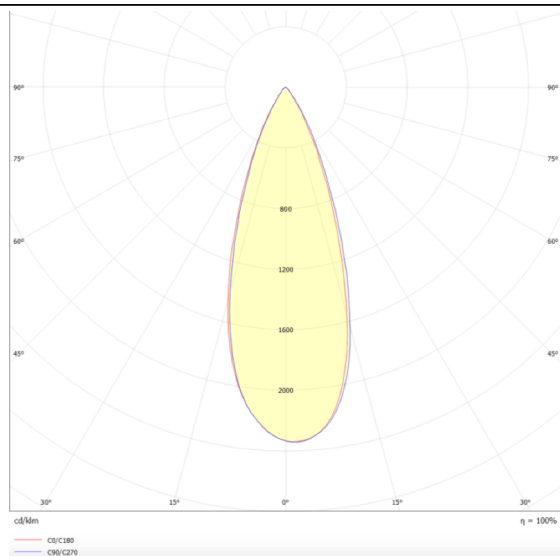

### Micro 5

Projecteur sur rail sur rail Lavov Micro offre une puissance de 12 W et un angle de faisceau de 36°. Il présente un flux lumineux total de 1 200 lm et une efficacité lumineuse de 100 lm/W. Sa température de couleur est de 4 000 K. Fabriqué en aluminium moulé sous pression avec une finition noire, il est compatible avec le contrôleur DALI.

### Dessin technique

### Distribution photométrique

Code article	86.T001.1433.02
Type de produit	Intérieurs
Catégorie	Projecteurs sur rail
Famille	Micro
Sous-famille	Micro 5
Pictograms	

Produit	
Puissance système (W)	12
Flux lumineux utile (lm)	1200
Efficacité lumineuse (lm/W)	100
Angle de faisceau	36
Durée de vie	50000h L80B10
IP	20
Classe d'isolation	Classe I
Température de fonctionnement	-20 +35
Finition	Noir
Driver intégré	oui
Équipement	DALI
Source lumineuse	LED
Type de LED	SMD
Température de couleur (K)	4000
Uniformité chromatique (SDCM)	SDCM3
CRI	90