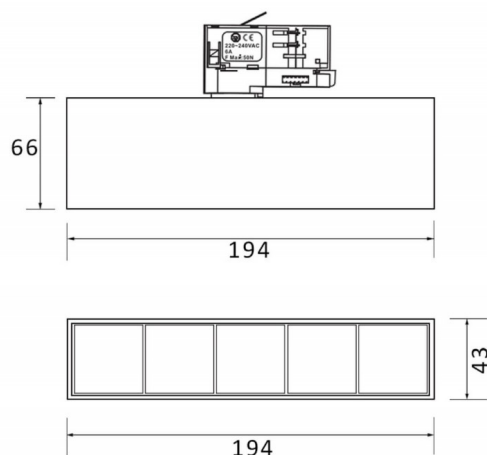

### Micro 5

Projecteur sur rail sur rail Lavov Micro offre une puissance de 12 W et un angle de faisceau de 36°. Il présente un flux lumineux total de 1 200 lm et une efficacité lumineuse de 100 lm/W. Sa température de couleur est de 4 000 K. Fabriqué en aluminium moulé sous pression avec une finition noire, il est compatible avec le contrôleur DALI.

### Dessin technique

### Distribution photométrique

Code article	86.T001.1433.02
Type de produit	Intérieurs
Catégorie	Projecteurs sur rail
Famille	Micro
Sous-famille	Micro 5
Pictograms	

Produit	
Puissance système (W)	12
Flux lumineux utile (lm)	1200
Efficacité lumineuse (lm/W)	100
Angle de faisceau	36
Durée de vie	50000h L80B10
IP	20
Classe d'isolation	Classe I
Température de fonctionnement	-20 +35
Finition	Noir
Driver intégré	oui
Équipement	DALI
Source lumineuse	LED
Type de LED	SMD
Température de couleur (K)	4000
Uniformité chromatique (SDCM)	SDCM3
CRI	90