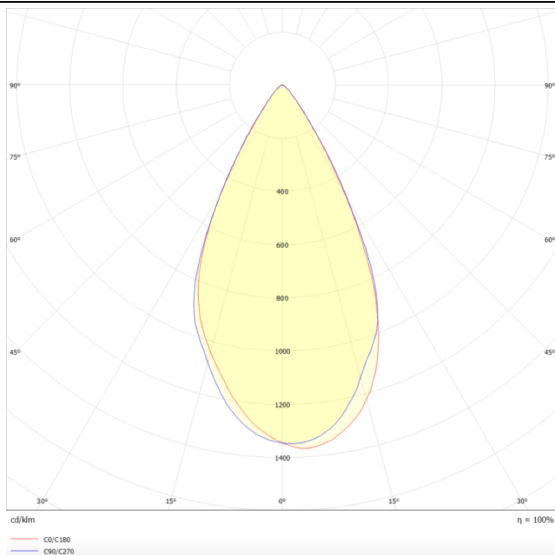

Micro 5

Projecteur sur rail Lavov Micro, d'une puissance de 12 W et d'un angle de faisceau de 50°, offre un flux lumineux total de 1 200 lm et une efficacité lumineuse de 100 lm/W. Sa température de couleur est de 4 000 K. Fabriqué en aluminium moulé sous pression avec une finition blanche, il est équipé d'un interrupteur marche/arrêt.

Dessin technique

Distribution photométrique

Code article	86.T001.1441.01
Type de produit	Intérieurs
Catégorie	Projecteurs sur rail
Famille	Micro
Sous-famille	Micro 5
Pictograms	

Produit	
Puissance système (W)	12
Flux lumineux utile (lm)	1200
Efficacité lumineuse (lm/W)	100
Angle de faisceau	50
Durée de vie	50000h L80B10
IP	20
Classe d'isolation	Classe I
Température de fonctionnement	-20 +35
Finition	Blanc
Driver intégré	oui
Équipement	ON-OFF
Source lumineuse	LED
Type de LED	SMD
Température de couleur (K)	4000
Uniformité chromatique (SDCM)	SDCM3
CRI	90