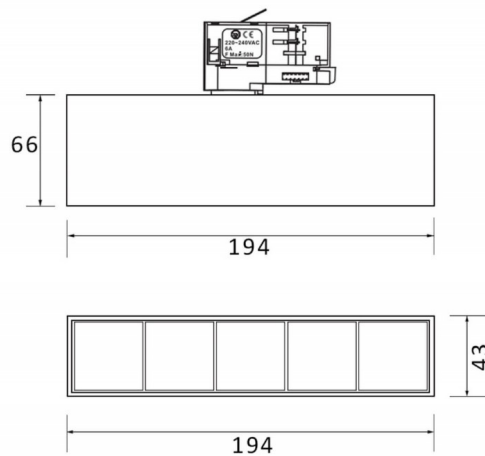

Micro 5

Projecteur sur rail Lavov Micro, d'une puissance de 12 W et d'un angle de faisceau de 50°, offre un flux lumineux total de 1 200 lm et une efficacité lumineuse de 100 lm/W. Sa température de couleur est de 4 000 K. Fabriqué en aluminium moulé sous pression avec une finition blanche, il est équipé d'un interrupteur marche/arrêt.

Dessin technique

Distribution photométrique

Code article	86.T001.1441.01
Type de produit	Intérieurs
Catégorie	Projecteurs sur rail
Famille	Micro
Sous-famille	Micro 5
Pictograms	

Produit	
Puissance système (W)	12
Flux lumineux utile (lm)	1200
Efficacité lumineuse (lm/W)	100
Angle de faisceau	50
Durée de vie	50000h L80B10
IP	20
Classe d'isolation	Classe I
Température de fonctionnement	-20 +35
Finition	Blanc
Driver intégré	oui
Équipement	ON-OFF
Source lumineuse	LED
Type de LED	SMD
Température de couleur (K)	4000
Uniformité chromatique (SDCM)	SDCM3
CRI	90