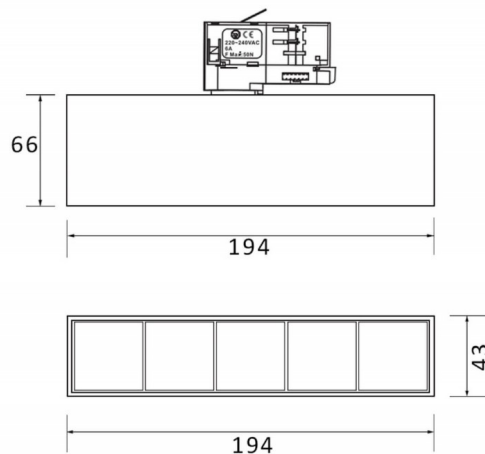

Micro 5

Projecteur sur rail Lavov Micro, d'une puissance de 12 W et d'un angle de faisceau de 50°, offre un flux lumineux total de 1 200 lm et une efficacité lumineuse de 100 lm/W. Sa température de couleur est de 4 000 K. Fabriqué en aluminium moulé sous pression avec une finition noire, il est équipé d'un interrupteur marche/arrêt.

Dessin technique

Distribution photométrique

Code article	86.T001.1441.02
Type de produit	Intérieurs
Catégorie	Projecteurs sur rail
Famille	Micro
Sous-famille	Micro 5
Pictograms	

Produit	
Puissance système (W)	12
Flux lumineux utile (lm)	1200
Efficacité lumineuse (lm/W)	100
Angle de faisceau	50
Durée de vie	50000h L80B10
IP	20
Classe d'isolation	Classe I
Température de fonctionnement	-20 +35
Finition	Noir
Driver intégré	oui
Équipement	ON-OFF
Source lumineuse	LED
Type de LED	SMD
Température de couleur (K)	4000
Uniformité chromatique (SDCM)	SDCM3
CRI	90