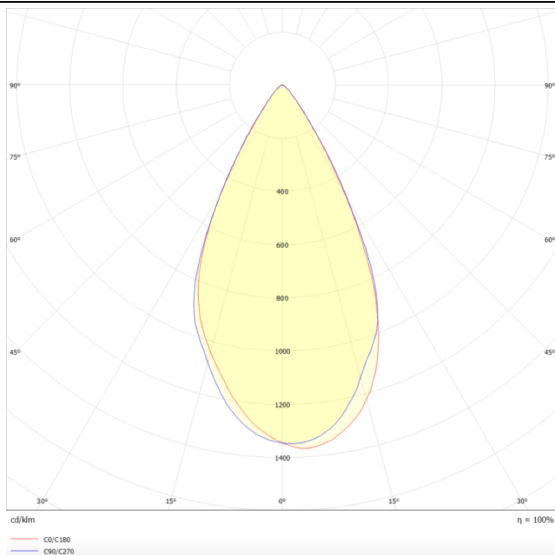

Micro 5

Projecteur sur rail Lavov Micro, d'une puissance de 12 W et d'un angle de faisceau de 50°, offre un flux lumineux total de 1 200 lm et une efficacité lumineuse de 100 lm/W. Sa température de couleur est de 4 000 K. Fabriqué en aluminium moulé sous pression avec une finition noire, il est équipé d'un interrupteur marche/arrêt.

Dessin technique

Distribution photométrique

Code article	86.T001.1441.02
Type de produit	Intérieurs
Catégorie	Projecteurs sur rail
Famille	Micro
Sous-famille	Micro 5
Pictograms	

Produit	
Puissance système (W)	12
Flux lumineux utile (lm)	1200
Efficacité lumineuse (lm/W)	100
Angle de faisceau	50
Durée de vie	50000h L80B10
IP	20
Classe d'isolation	Classe I
Température de fonctionnement	-20 +35
Finition	Noir
Driver intégré	oui
Équipement	ON-OFF
Source lumineuse	LED
Type de LED	SMD
Température de couleur (K)	4000
Uniformité chromatique (SDCM)	SDCM3
CRI	90