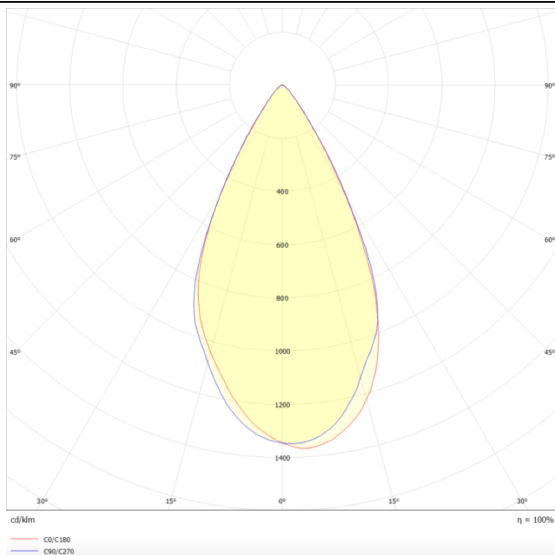

Micro 5

Projecteur sur rail sur rail Lavov Micro offre une puissance de 12 W et un angle de faisceau de 50°. Il présente un flux lumineux total de 1 200 lm et une efficacité lumineuse de 100 lm/W. Sa température de couleur est de 4 000 K. Fabriqué en aluminium moulé sous pression avec une finition noire, il est compatible avec le contrôleur DALI.

Dessin technique

Distribution photométrique

Code article	86.T001.1443.02
Type de produit	Intérieurs
Catégorie	Projecteurs sur rail
Famille	Micro
Sous-famille	Micro 5
Pictograms	

Produit	
Puissance système (W)	12
Flux lumineux utile (lm)	1200
Efficacité lumineuse (lm/W)	100
Angle de faisceau	50
Durée de vie	50000h L80B10
IP	20
Classe d'isolation	Classe I
Température de fonctionnement	-20 +35
Finition	Noir
Driver intégré	oui
Équipement	DALI
Source lumineuse	LED
Type de LED	SMD
Température de couleur (K)	4000
Uniformité chromatique (SDCM)	SDCM3
CRI	90