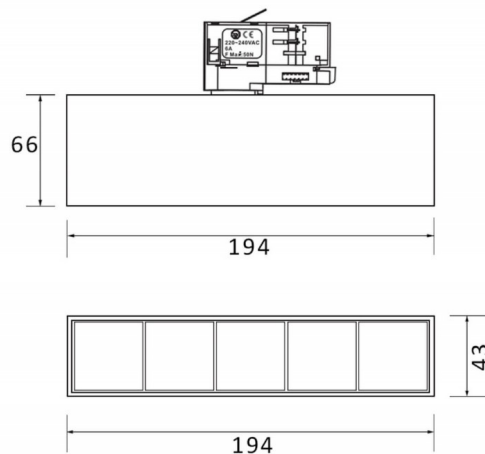

Micro 5

Projecteur sur rail sur rail Lavov Micro offre une puissance de 12 W et un angle de faisceau de 50°. Il présente un flux lumineux total de 1 200 lm et une efficacité lumineuse de 100 lm/W. Sa température de couleur est de 4 000 K. Fabriqué en aluminium moulé sous pression avec une finition noire, il est compatible avec le contrôleur DALI.

Dessin technique

Distribution photométrique

Code article	86.T001.1443.02
Type de produit	Intérieurs
Catégorie	Projecteurs sur rail
Famille	Micro
Sous-famille	Micro 5
Pictograms	

Produit	
Puissance système (W)	12
Flux lumineux utile (lm)	1200
Efficacité lumineuse (lm/W)	100
Angle de faisceau	50
Durée de vie	50000h L80B10
IP	20
Classe d'isolation	Classe I
Température de fonctionnement	-20 +35
Finition	Noir
Driver intégré	oui
Équipement	DALI
Source lumineuse	LED
Type de LED	SMD
Température de couleur (K)	4000
Uniformité chromatique (SDCM)	SDCM3
CRI	90