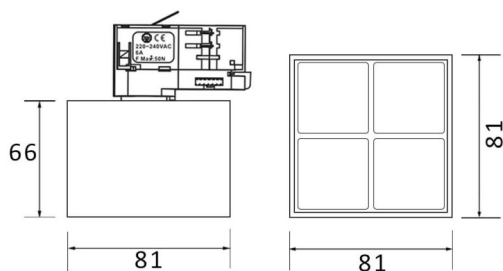

Micro 4

Projecteur sur rail Lavov Micro, d'une puissance de 12 W et d'un angle de faisceau de 24°, offre un flux lumineux total de 1 200 lm et une efficacité lumineuse de 100 lm/W. Sa température de couleur est de 3 000 K. Fabriqué en aluminium moulé sous pression avec une finition noire, il est équipé d'un interrupteur marche/arrêt.

Dessin technique

Code article	86.T001.3321.02
Type de produit	Intérieurs
Catégorie	Projecteurs sur rail
Famille	Micro
Sous-famille	Micro 4
Pictograms	

Produit	
Puissance système (W)	12
Flux lumineux utile (lm)	1200
Efficacité lumineuse (lm/W)	100
Angle de faisceau	24
Durée de vie	50000h L80B10
IP	20
Classe d'isolation	Classe I
Température de fonctionnement	-20 +35
Finition	Noir
Driver intégré	oui
Équipement	ON-OFF
Source lumineuse	LED
Type de LED	SMD
Température de couleur (K)	3000
Uniformité chromatique (SDCM)	SDCM3
CRI	90