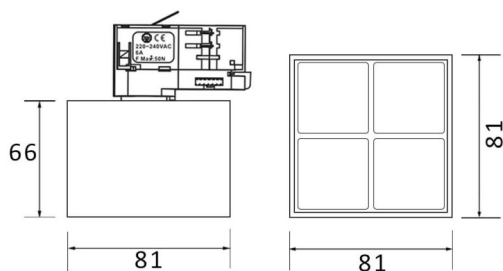

### Micro 4

Projecteur sur rail sur rail Lavov Micro offre une puissance de 12 W et un angle de faisceau de 24°. Il présente un flux lumineux total de 1 200 lm et une efficacité lumineuse de 100 lm/W. Sa température de couleur est de 3 000 K. Fabriqué en aluminium moulé sous pression avec une finition noire, il est compatible avec le contrôleur DALI.

### Dessin technique

Code article	86.T001.3323.02
Type de produit	Intérieurs
Catégorie	Projecteurs sur rail
Famille	Micro
Sous-famille	Micro 4
Pictograms	

<b>Produit</b>	
Puissance système (W)	12
Flux lumineux utile (lm)	1200
Efficacité lumineuse (lm/W)	100
Angle de faisceau	24
Durée de vie	50000h L80B10
IP	20
Classe d'isolation	Classe I
Température de fonctionnement	-20 +35
Finition	Noir
Driver intégré	oui
Équipement	DALI
Source lumineuse	LED
Type de LED	SMD
Température de couleur (K)	3000
Uniformité chromatique (SDCM)	SDCM3
CRI	90