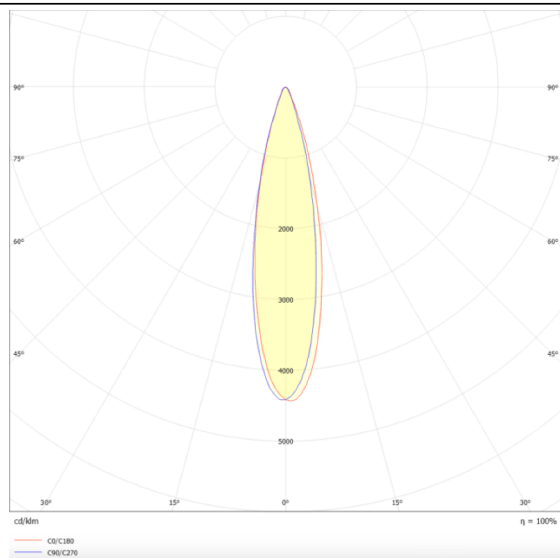

Micro 4

Projecteur sur rail Lavov Micro, d'une puissance de 12 W et d'un angle de faisceau de 24°, offre un flux lumineux total de 1 200 lm et une efficacité lumineuse de 100 lm/W. Sa température de couleur est de 4 000 K. Fabriqué en aluminium moulé sous pression avec une finition noire, il est équipé d'un interrupteur marche/arrêt.

Dessin technique

Distribution photométrique

Code article	86.T001.3421.02
Type de produit	Intérieurs
Catégorie	Projecteurs sur rail
Famille	Micro
Sous-famille	Micro 4
Pictograms	

Produit	
Puissance système (W)	12
Flux lumineux utile (lm)	1200
Efficacité lumineuse (lm/W)	100
Angle de faisceau	24
Durée de vie	50000h L80B10
IP	20
Classe d'isolation	Classe I
Température de fonctionnement	-20 +35
Finition	Noir
Driver intégré	oui
Équipement	ON-OFF
Source lumineuse	LED
Type de LED	SMD
Température de couleur (K)	4000
Uniformité chromatique (SDCM)	SDCM3
CRI	90