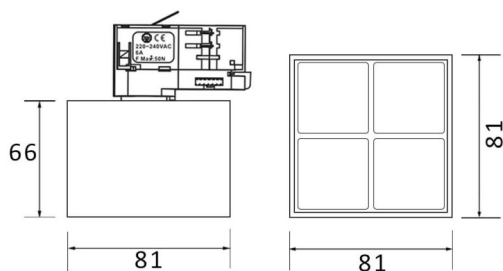

Micro 4

Projecteur sur rail Lavov Micro, d'une puissance de 12 W et d'un angle de faisceau de 24°, offre un flux lumineux total de 1 200 lm et une efficacité lumineuse de 100 lm/W. Sa température de couleur est de 4 000 K. Fabriqué en aluminium moulé sous pression avec une finition noire, il est équipé d'un interrupteur marche/arrêt.

Dessin technique

Distribution photométrique

Code article	86.T001.3421.02
Type de produit	Intérieurs
Catégorie	Projecteurs sur rail
Famille	Micro
Sous-famille	Micro 4
Pictograms	

Produit	
Puissance système (W)	12
Flux lumineux utile (lm)	1200
Efficacité lumineuse (lm/W)	100
Angle de faisceau	24
Durée de vie	50000h L80B10
IP	20
Classe d'isolation	Classe I
Température de fonctionnement	-20 +35
Finition	Noir
Driver intégré	oui
Équipement	ON-OFF
Source lumineuse	LED
Type de LED	SMD
Température de couleur (K)	4000
Uniformité chromatique (SDCM)	SDCM3
CRI	90