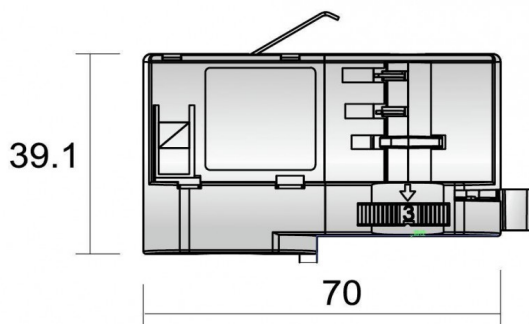

Dessin technique