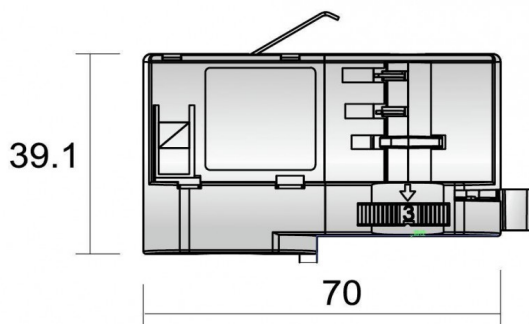

Dessin technique

Produit

Finition

Argent