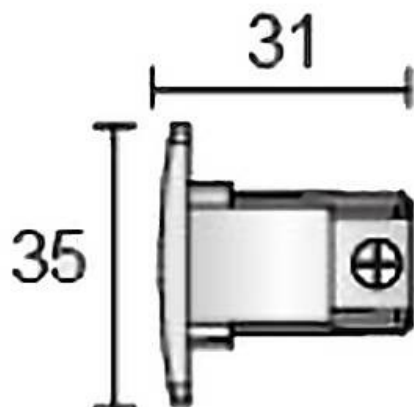

End Cap

Embout fini en couleur argent

Code article	86.T002.0432.03
Type de produit	Intérieurs
Catégorie	Projecteurs sur rail
Famille	3 Circuit track Accesories
Sous-famille	End Cap
Pictograms	

Dessin technique