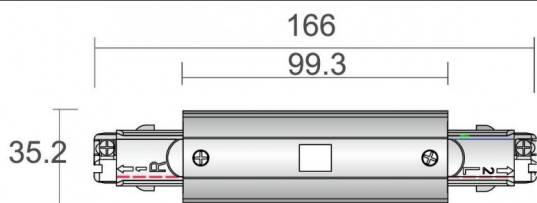

Straight Connector

Connecteur droit de couleur blanche

Code article	86.T002.0434.01
Type de produit	Intérieurs
Catégorie	Projecteurs sur rail
Famille	3 Circuit track Accesories
Sous-famille	Straight Connector
Pictograms	

Dessin technique

Produit	
Finition	Blanc