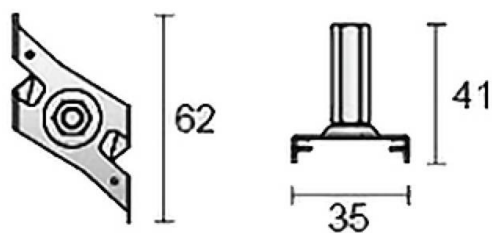

Ceiling mount

Cerf-volant suspendu EZCLIK à fixation plafond, 1 m, finition blanche

| | |
|-----------------|----------------------------|
| Code article | 86.T002.0447.01 |
| Type de produit | Intérieurs |
| Catégorie | Projecteurs sur rail |
| Famille | 3 Circuit track Accesories |
| Sous-famille | Ceiling mount |
| Pictograms | |

Dessin technique

Produit

Finition Blanc