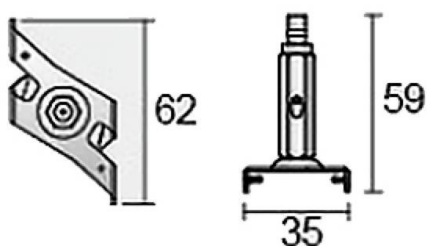

### Ceiling mount

Cerf-volant suspendu EZCLIK à fixation plafond, câble de couleur blanche

Code article	86.T002.0448.01
Type de produit	Intérieurs
Catégorie	Projecteurs sur rail
Famille	3 Circuit track Accesories
Sous-famille	Ceiling mount
Pictograms	

### Dessin technique