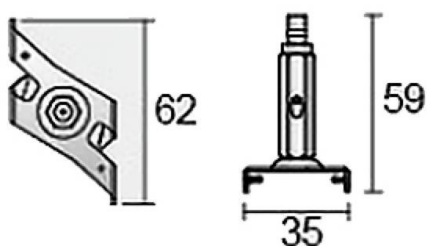

Ceiling mount

Cerf-volant suspendu EZCLIK à fixation plafond, câble de couleur noire

Code article	86.T002.0448.02
Type de produit	Intérieurs
Catégorie	Projecteurs sur rail
Famille	3 Circuit track Accesories
Sous-famille	Ceiling mount
Pictograms	

Dessin technique

Produit

Finition **Noir**