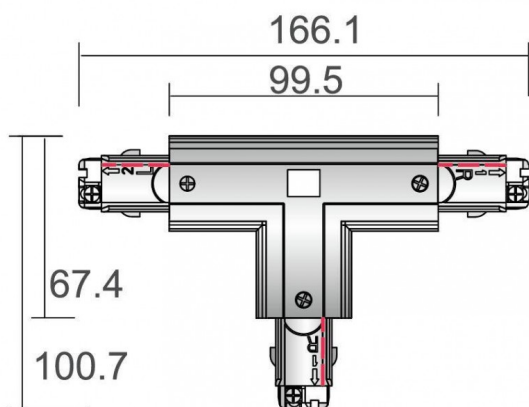

T Connector

Connecteur en T (gauche 1) finition blanche

Code article	86.T002.36L1.01
Type de produit	Intérieurs
Catégorie	Projecteurs sur rail
Famille	3 Circuit track Accesories
Sous-famille	T Connector
Pictograms	

Dessin technique

Produit	
Finition	Blanc