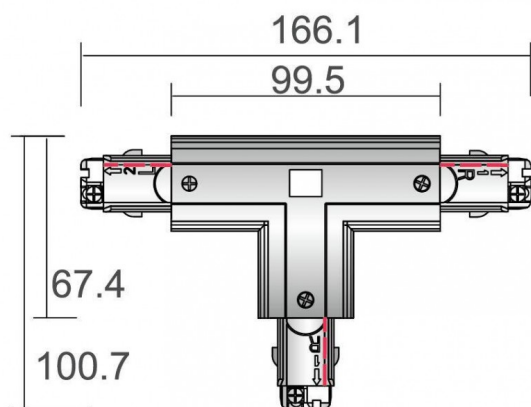

T Connector

Connecteur en T (gauche 1) finition noire

Code article	86.T002.36L1.02
Type de produit	Intérieurs
Catégorie	Projecteurs sur rail
Famille	3 Circuit track Accesories
Sous-famille	T Connector
Pictograms	

Dessin technique

Produit	
Finition	Noir