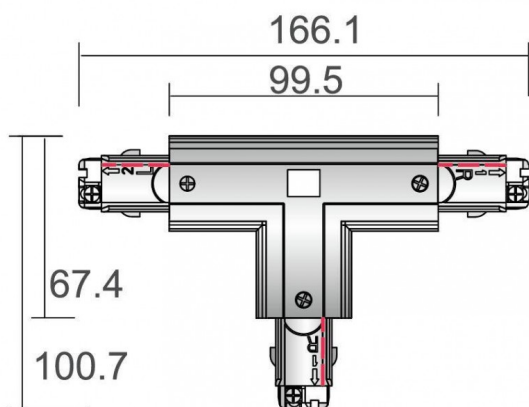

### T Connector

Connecteur en T (gauche 1) finition argentée

<b>Code article</b>	<b>86.T002.36L1.03</b>
<b>Type de produit</b>	<b>Intérieurs</b>
<b>Catégorie</b>	<b>Projecteurs sur rail</b>
<b>Famille</b>	<b>3 Circuit track Accesories</b>
<b>Sous-famille</b>	<b>T Connector</b>
<b>Pictograms</b>	

### Dessin technique

<b>Produit</b>	
<b>Finition</b>	<b>Argent</b>