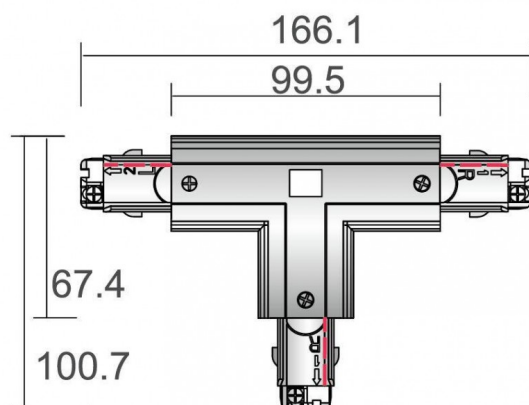

T Connector

Connecteur en T (gauche 2) finition blanche

Code article	86.T002.36L2.01
Type de produit	Intérieurs
Catégorie	Projecteurs sur rail
Famille	3 Circuit track Accesories
Sous-famille	T Connector

Pictograms

Dessin technique

Produit

Finition

Blanc