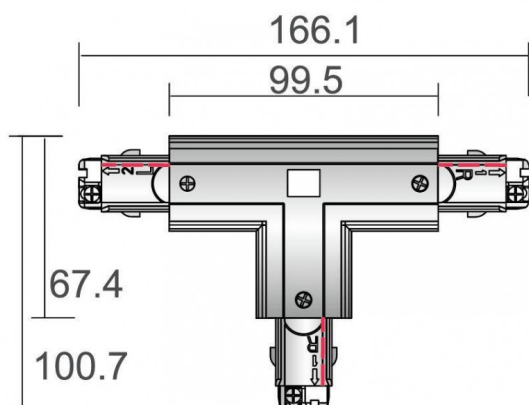

T Connector

Connecteur en T (gauche 2) finition noire

Code article	86.T002.36L2.02
Type de produit	Intérieurs
Catégorie	Projecteurs sur rail
Famille	3 Circuit track Accesories
Sous-famille	T Connector

Pictograms

Dessin technique

Produit

Finition **Noir**