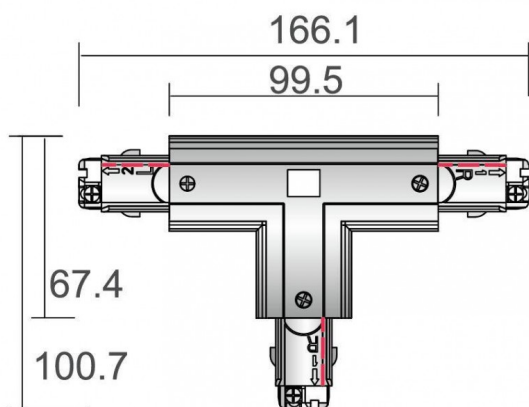

T Connector

Connecteur en T (gauche 2) finition argentée

Code article	86.T002.36L2.03
Type de produit	Intérieurs
Catégorie	Projecteurs sur rail
Famille	3 Circuit track Accesories
Sous-famille	T Connector
Pictograms	

Dessin technique

Produit	
Finition	Argent