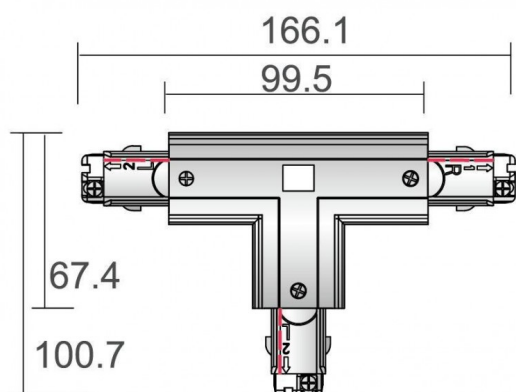

T Connector

Connecteur en T (Droite 1) finition blanche

Code article	86.T002.36R1.01
Type de produit	Intérieurs
Catégorie	Projecteurs sur rail
Famille	3 Circuit track Accesories
Sous-famille	T Connector
Pictograms	

Dessin technique

Produit	
Finition	Blanc