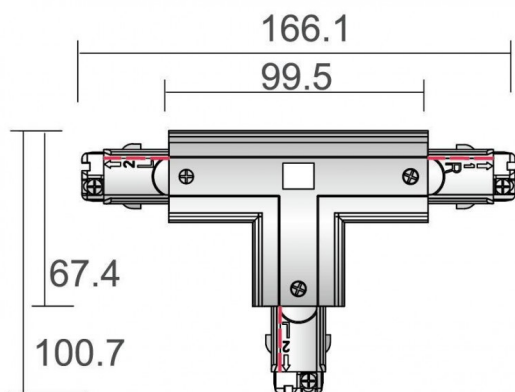

T Connector

Connecteur en T (Droite 1) finition noire

Code article	86.T002.36R1.02
Type de produit	Intérieurs
Catégorie	Projecteurs sur rail
Famille	3 Circuit track Accesories
Sous-famille	T Connector
Pictograms	

Dessin technique

Produit	
Finition	Noir