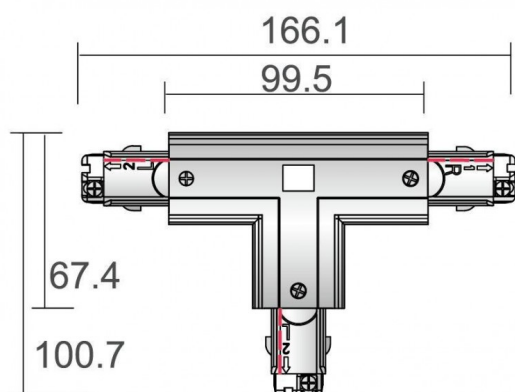

T Connector

Connecteur en T (Droite 2) finition blanche

Code article	86.T002.36R2.01
Type de produit	Intérieurs
Catégorie	Projecteurs sur rail
Famille	3 Circuit track Accesories
Sous-famille	T Connector
Pictograms	

Dessin technique

Produit	
Finition	Blanc