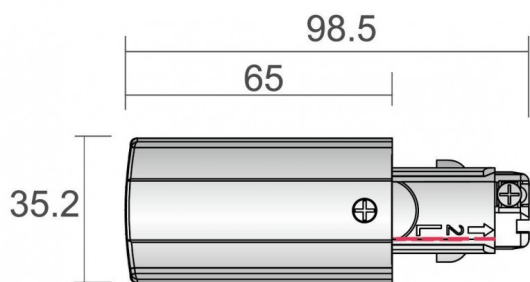

#### Live-end connector

Connecteur d'extrémité sous tension, finition blanche.

Code article	86.T002.431L.01
Type de produit	Intérieurs
Catégorie	Projecteurs sur rail
Famille	3 Circuit track Accesories
Sous-famille	Live-end connector
Pictograms	

#### Dessin technique

Produit	
Finition	Blanc