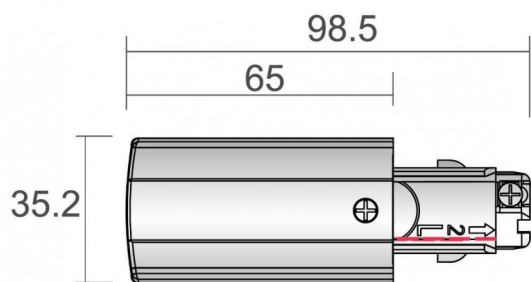

Live-end connector

Connecteur d'extrémité sous tension, finition noire à gauche

Code article	86.T002.431L.02
Type de produit	Intérieurs
Catégorie	Projecteurs sur rail
Famille	3 Circuit track Accesories
Sous-famille	Live-end connector
Pictograms	

Dessin technique

Produit	
Finition	Noir