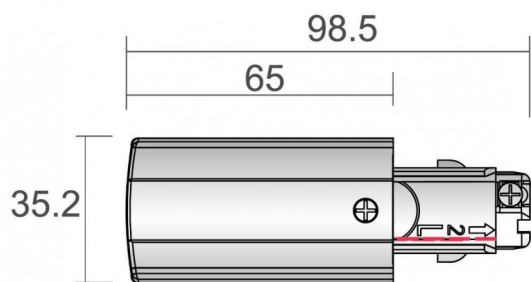

Dessin technique

Produit	
Finition	Argent