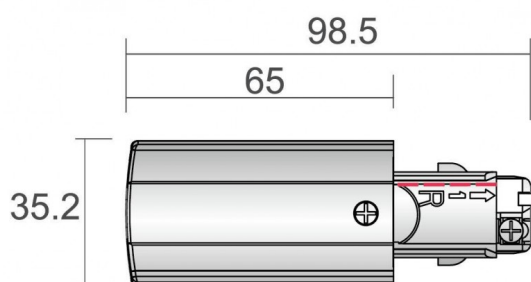

Live-end connector

Connecteur d'extrémité sous tension, finition noire.

Code article	86.T002.431R.02
Type de produit	Intérieurs
Catégorie	Projecteurs sur rail
Famille	3 Circuit track Accesories
Sous-famille	Live-end connector
Pictograms	

Dessin technique

Produit	
Finition	Noir