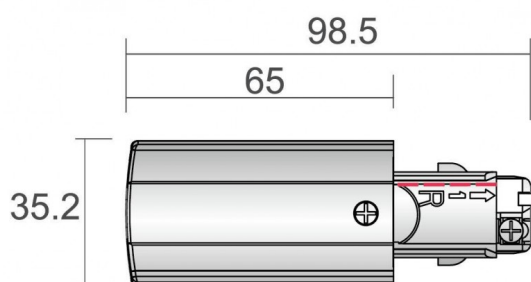

Live-end connector

Connecteur d'extrémité sous tension, finition argentée

Code article	86.T002.431R.03
Type de produit	Intérieurs
Catégorie	Projecteurs sur rail
Famille	3 Circuit track Accesories
Sous-famille	Live-end connector
Pictograms	

Dessin technique

Produit	
Finition	Argent